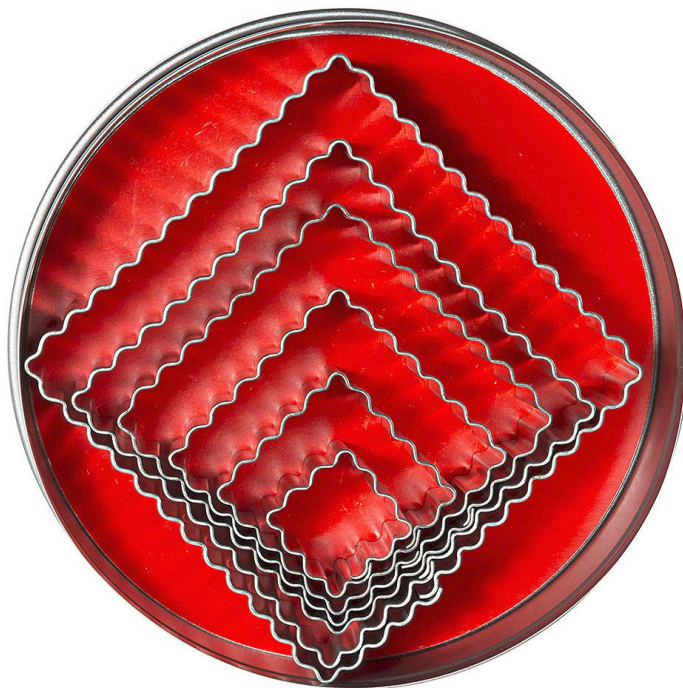

## Übersicht

# Aussteichformen Quadrat - gewellt - Set mit 6 Stück

Produktnummer: R03-616006

## Beschreibung

- Quadratisch gewellte Form
- Aus Weißblech
- Sechs Stück komplett in der Dose Ø 10,5 cm
- Länge 23 mm - 85 mm
- Höhe 30 mm