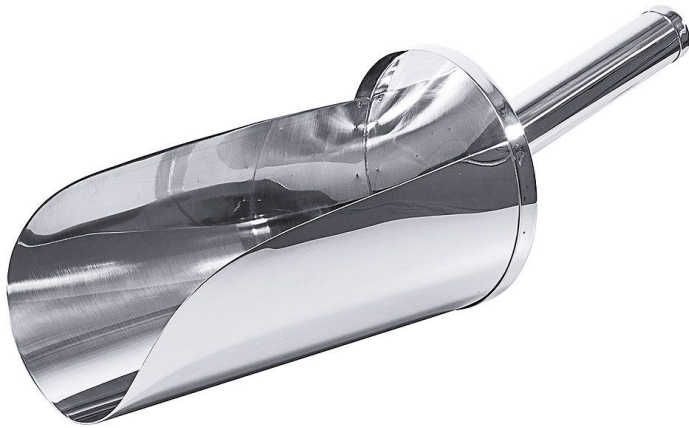

## Übersicht

# Mehlschaufel Ø Schaufel 14 cm - Volumen 1,80 Liter

Produktnummer: R03-50140

## Beschreibung

Mehlschaufel aus Edelstahl

- Aus Edelstahl 18/10
- Durchmesser Schaufel: 14,0 cm
- Länge: 37,0 cm
- Schaufellänge: 22,0 cm
- Portionsgröße: 1,8 Liter
- Seidenmatt poliert
- Mit schrägem Hohlgriff

## Produktinformationen

<b>Geschäftsart:</b>	Bäckerei, Catering, Kantine, Konditorei, Lieferservice, Restaurant
<b>Anwendungsbereich:</b>	Lebensmittel Verarbeitung
<b>Durchmesser:</b>	Ø 140 mm
<b>Volumen:</b>	1,80 Liter
<b>Produktqualität:</b>	Schwere Qualität
<b>Material:</b>	Edelstahl 18/10
<b>Oberfläche:</b>	hochglänzend
<b>Reinigung:</b>	spülmaschinengeeignet
<b>Verfügbarkeit ca.:</b>	ca. 2 - 5 Arbeitstage
<b>Versand:</b>	Paketversand