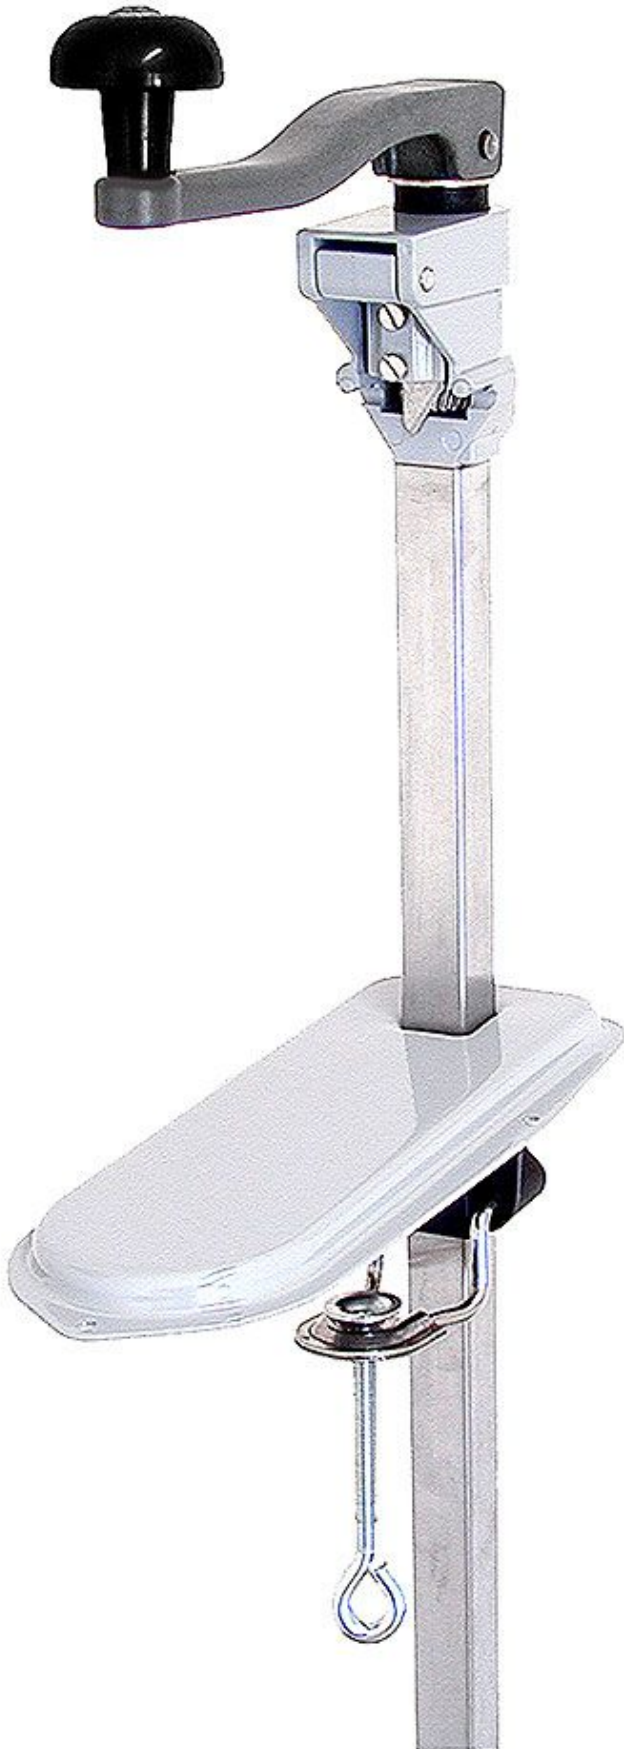

# Dosenöffner de Luxe - Länge 75,0 cm

Produktnummer: R03-346075

**Preis**

**151,90 €\***

~~219,45 €\*~~ (30.78% gespart)

Preise exkl. MwSt. zzgl. Versandkosten

## Beschreibung

- Mit Tischauflage 25,5 x 10,5 x 1,5 cm
- De Luxe Ausführung
- Verchromt, für Tischplatten bis 6,5 cm
- Drehknopf und Tischauflage aus Edelstahl 18/0
- Länge: 75,0 cm
- Variabel für Dosen bis maximal 56 cm Höhe

### Extra schwere Ausführung

## Produktinformationen

<b>Geschäftsart:</b>	Catering, Dönergeschäft, Kantine, Lieferservice, Pizzeria, Restaurant
<b>Anwendungsbereich:</b>	Lebensmittel Verarbeitung
<b>Tätigkeitsbereich:</b>	öffnen
<b>Ausführung:</b>	hoch
<b>Höhe:</b>	750 mm
<b>Produktqualität:</b>	Hochwertige Profiqualität
<b>Material:</b>	Edelstahl 18/0
<b>Reinigung:</b>	Handreinigung
<b>Verfügbarkeit ca.:</b>	ca. 2 - 5 Arbeitstage
<b>Versand:</b>	Paketversand