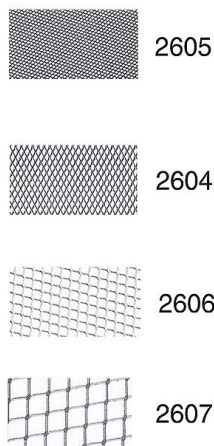

Übersicht

Rundsieb extra grobmaschig Ø 35,0 cm - Lochmaß 9x7mm

Produktnummer: R03-2607350

Preis

79,90 €*

~~106,56 €*~~ (25.02% gespart)

Preise exkl. MwSt. zzgl. Versandkosten

Beschreibung

- Extra grob (Lochmaß 9 x 7 mm)
- Ganz aus Edelstahl 18/10
- Durchmesser: 35,0 cm
- Gesamthöhe: 10,0 cm
- Hochglänzend poliert
- Mit perforiertem Streckgewebe
- Füllhöhe 5,0 cm
- Mit hohem Bodenabstand

Extra schwere Qualität

Produktinformationen

Geschäftsart:	Bäckerei, Konditorei
Anwendungsbereich:	Lebensmittel Verarbeitung
Tätigkeitsbereich:	sieben
Durchmesser:	Ø 350 mm
Höhe:	100 mm
Produktqualität:	Extra schwere Qualität
Material:	Edelstahl 18/10
Oberfläche:	hochglänzend
Reinigung:	spülmaschinengeeignet
Verfügbarkeit ca.:	ca. 2 - 5 Arbeitstage
Versand:	Paketversand