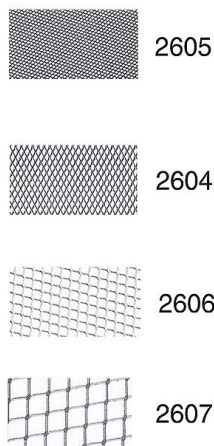

## Übersicht

# Rundsieb extra grobmaschig Ø 30,0 cm - Lochmaß 9x7mm

Produktnummer: R03-2607300

## Beschreibung

- Extra grob (Lochmaß 9 x 7 mm)
- Ganz aus Edelstahl 18/10
- Durchmesser: 30,0 cm
- Gesamthöhe: 10,0 cm
- Hochglänzend poliert
- Mit perforiertem Streckgewebe
- Füllhöhe 5,0 cm
- Mit hohem Bodenabstand