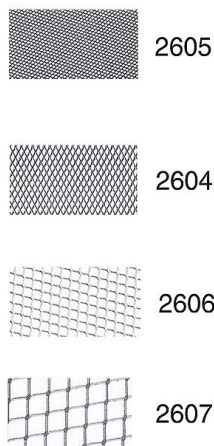

Übersicht

Rundsieb mittelfein Ø 35,0 cm - Lochmaß 1x2,5mm

Produktnummer: R03-2604350

Preis

79,90 €

~~106,56 €~~ (25.02% gespart)

Preise exkl. MwSt. zzgl. Versandkosten

Beschreibung

- Mittelfein (Lochmaß 1 x 2,5 mm)
- Ganz aus Edelstahl 18/10
- Durchmesser: 35,0 cm
- Gesamthöhe: 10,0 cm
- Hochglänzend poliert
- Mit perforiertem Streckgewebe
- Füllhöhe 5,0 cm
- Mit hohem Bodenabstand

Extra schwere Qualität

Produktinformationen

Geschäftsart:	Bäckerei, Konditorei
Anwendungsbereich:	Lebensmittel Verarbeitung
Tätigkeitsbereich:	sieben
Durchmesser:	Ø 350 mm
Höhe:	100 mm
Produktqualität:	Extra schwere Qualität
Material:	Edelstahl 18/10
Oberfläche:	hochglänzend
Reinigung:	spülmaschinengeeignet
Verfügbarkeit ca.:	ca. 2 - 5 Arbeitstage
Versand:	Paketversand