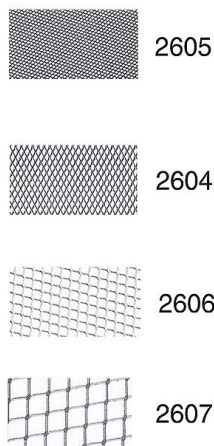

## Übersicht

# Rundsieb mittelfein Ø 35,0 cm - Lochmaß 1x2,5mm

Produktnummer: R03-2604350

## Beschreibung

- Mittelfein (Lochmaß 1 x 2,5 mm)
- Ganz aus Edelstahl 18/10
- Durchmesser: 35,0 cm
- Gesamthöhe: 10,0 cm
- Hochglänzend poliert
- Mit perforiertem Streckgewebe
- Füllhöhe 5,0 cm
- Mit hohem Bodenabstand