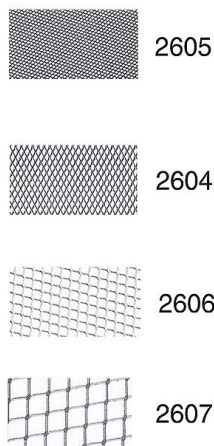

## Übersicht

# Rundsieb mittelfein Ø 30,0 cm - Lochmaß 1x2,5mm

Produktnummer: R03-2604300

## Beschreibung

- Mittelfein (Lochmaß 1 x 2,5 mm)
- Ganz aus Edelstahl 18/10
- Durchmesser: 30,0 cm
- Gesamthöhe: 10,0 cm
- Hochglänzend poliert
- Mit perforiertem Streckgewebe
- Füllhöhe 5,0 cm
- Mit hohem Bodenabstand