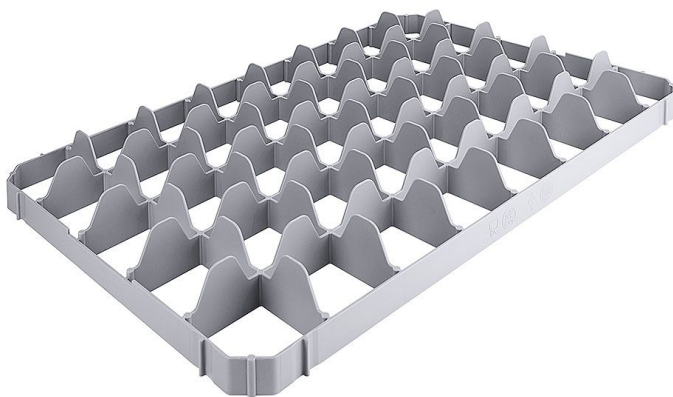

Übersicht

Einsatz für 40 Gläser, unten

Produktnummer: R03-2557840

Preis

16,70 €

~~19,80 €~~ (15.66% gespart)

Preise exkl. MwSt. zzgl. Versandkosten

Beschreibung

Aus grauem Kunststoff, zum Einsetzen in Transportkästen 60 x 40 cm

- Anzahl der Fächer: 40
- Max. Glasdurchmesser: 6,5 cm
- Ausführung: unten
- Farbe: Grau

Das untere Teil liegt auf dem Kistenboden, das obere Teil wird in die Griffaussparung der Kiste eingehängt.

Durch die Trennung von unteren und oberen Einsatz kann das System an unterschiedlich tiefe Behälter angepasst werden.

Produktinformationen

| | |
|---------------------------|-----------------------------------|
| Geschäftsart: | Catering, Märkte |
| Anwendungsbereich: | Gläser Lagerung, Gläser Transport |
| Tätigkeitsbereich: | transportieren |
| Breite: | 600 mm |
| Tiefe: | 400 mm |
| Farbe: | grau |
| Material: | Kunststoff |
| Reinigung: | Handreinigung |
| Verfügbarkeit ca.: | ca. 2 - 5 Arbeitstage |
| Versand: | Paketversand |