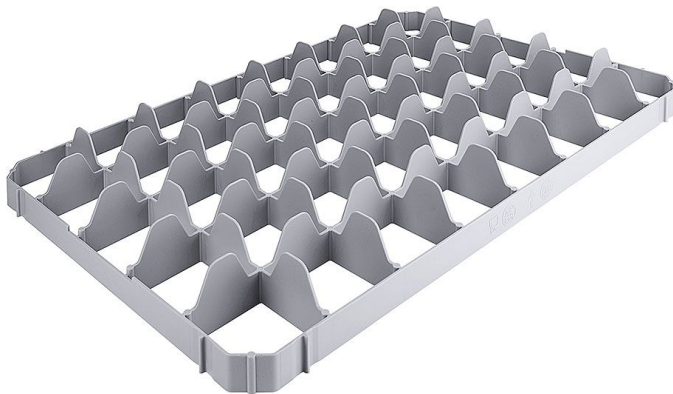

Übersicht

Einsatz für 40 Gläser, unten

Produktnummer: R03-2557840

Preis

16,70 €*

~~19,80 €*~~ (15.66% gespart)

Preise exkl. MwSt. zzgl. Versandkosten

Beschreibung

Aus grauem Kunststoff, zum Einsetzen in Transportkästen 60 x 40 cm

- Anzahl der Fächer: 40
- Max. Glasdurchmesser: 6,5 cm
- Ausführung: unten
- Farbe: Grau

Das untere Teil liegt auf dem Kistenboden, das obere Teil wird in die Griffaussparung der Kiste eingehängt.

Durch die Trennung von unteren und oberen Einsatz kann das System an unterschiedlich tiefe Behälter angepasst werden.

Produktinformationen

Geschäftsart:	Catering, Märkte
Anwendungsbereich:	Gläser Lagerung, Gläser Transport
Tätigkeitsbereich:	transportieren
Breite:	600 mm
Tiefe:	400 mm
Farbe:	grau
Material:	Kunststoff
Reinigung:	Handreinigung
Verfügbarkeit ca.:	ca. 2 - 5 Arbeitstage
Versand:	Paketversand