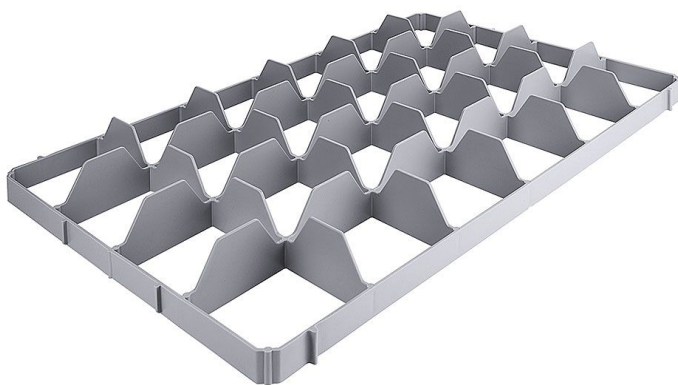

# Einsatz für 24 Gläser, unten

Produktnummer: R03-2557824

## Beschreibung

Aus grauem Kunststoff, zum Einsetzen in Transportkästen 60 x 40 cm

- Anzahl der Fächer: 24
- Max. Glasdurchmesser: 8,5 cm
- Ausführung: unten
- Farbe: Grau

Das untere Teil liegt auf dem Kistenboden, das obere Teil wird in die Griffaussparung der Kiste eingehängt.

Durch die Trennung von unteren und oberen Einsatz kann das System an unterschiedlich tiefe Behälter angepasst werden.