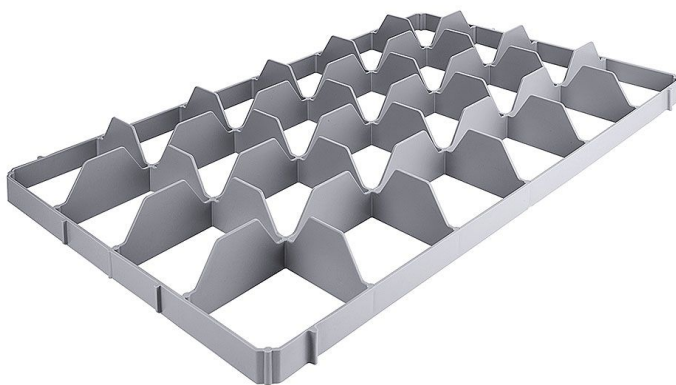

# Einsatz für 24 Gläser, unten

Produktnummer: R03-2557824

## Beschreibung

Aus grauem Kunststoff, zum Einsetzen in Transportkästen 60 x 40 cm

- Anzahl der Fächer: 24
- Max. Glasdurchmesser: 8,5 cm
- Ausführung: unten
- Farbe: Grau

Das untere Teil liegt auf dem Kistenboden, das obere Teil wird in die Griffaussparung der Kiste eingehängt.

Durch die Trennung von unteren und oberen Einsatz kann das System an unterschiedlich tiefe Behälter angepasst werden.