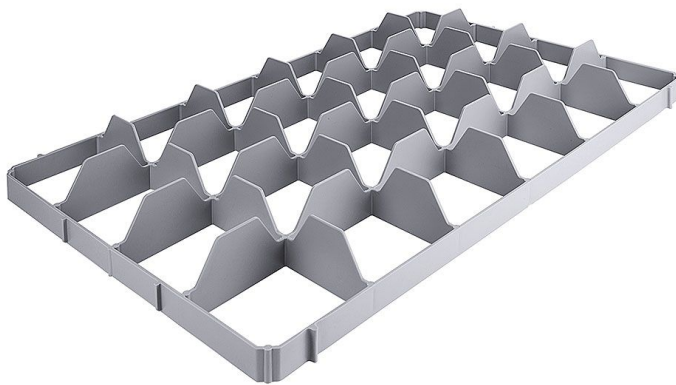

Übersicht

Einsatz für 24 Gläser, unten

Produktnummer: R03-2557824

Preis

15,50 €*

~~18,23 €*~~ (14.98% gespart)

Preise exkl. MwSt. zzgl. Versandkosten

Beschreibung

Aus grauem Kunststoff, zum Einsetzen in Transportkästen 60 x 40 cm

- Anzahl der Fächer: 24
- Max. Glasdurchmesser: 8,5 cm
- Ausführung: unten
- Farbe: Grau

Das untere Teil liegt auf dem Kistenboden, das obere Teil wird in die Griffaussparung der Kiste eingehängt.

Durch die Trennung von unteren und oberen Einsatz kann das System an unterschiedlich tiefe Behälter angepasst werden.

Produktinformationen

Geschäftsart:	Catering, Märkte
Anwendungsbereich:	Gläser Lagerung, Gläser Transport
Tätigkeitsbereich:	transportieren
Breite:	600 mm
Tiefe:	400 mm
Farbe:	grau
Material:	Kunststoff
Reinigung:	Handreinigung
Verfügbarkeit ca.:	ca. 2 - 5 Arbeitstage
Versand:	Paketversand