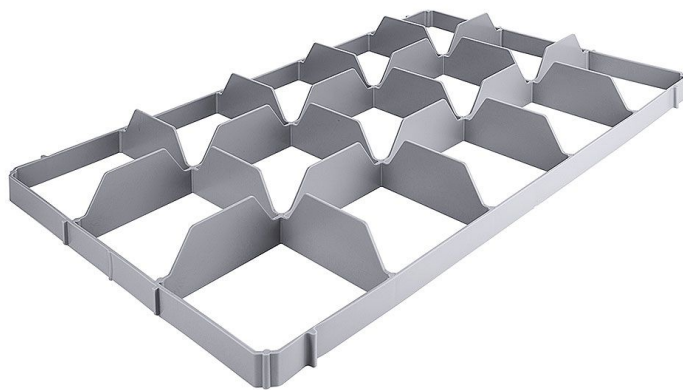

# Einsatz für 15 Gläser, unten

Produktnummer: R03-2557815

## Beschreibung

Aus grauem Kunststoff, zum Einsetzen in Transportkästen 60 x 40 cm.

- Anzahl der Fächer: 15
- Max. Glasdurchmesser: 10,5 cm
- Ausführung: unten
- Farbe: Grau

Das untere Teil liegt auf dem Kistenboden, das obere Teil wird in die Griffaussparung der Kiste eingehängt.

Durch die Trennung von unteren und oberen Einsatz kann das System an unterschiedlich tiefe Behälter angepasst werden.