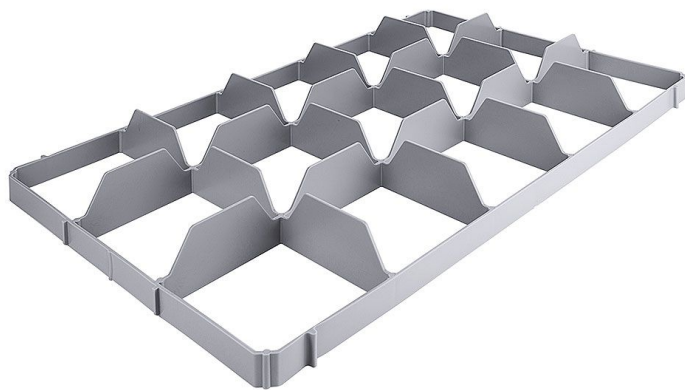

# Einsatz für 15 Gläser, unten

Produktnummer: R03-2557815

## Beschreibung

Aus grauem Kunststoff, zum Einsetzen in Transportkästen 60 x 40 cm.

- Anzahl der Fächer: 15
- Max. Glasdurchmesser: 10,5 cm
- Ausführung: unten
- Farbe: Grau

Das untere Teil liegt auf dem Kistenboden, das obere Teil wird in die Griffaussparung der Kiste eingehängt.

Durch die Trennung von unteren und oberen Einsatz kann das System an unterschiedlich tiefe Behälter angepasst werden.