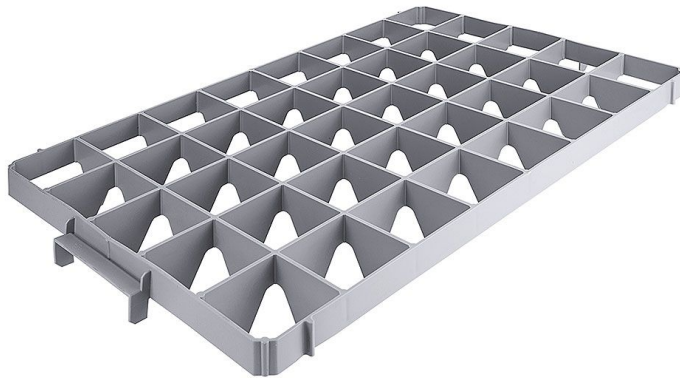

Übersicht

Einsatz für 40 Gläser, oben

Produktnummer: R03-2557740

Preis

17,20 €*

~~20,29 €*~~ (15.23% gespart)

Preise exkl. MwSt. zzgl. Versandkosten

Beschreibung

Aus grauem Kunststoff, zum Einsetzen in Transportkästen 60 x 40 cm

- Anzahl der Fächer: 40
- Max. Glasdurchmesser: 6,5 cm
- Ausführung: oben
- Farbe: Grau

Das untere Teil liegt auf dem Kistenboden, das obere Teil wird in die Griffaussparung der Kiste eingehängt.

Durch die Trennung von unteren und oberen Einsatz kann das System an unterschiedlich tiefe Behälter angepasst werden.

Produktinformationen

Geschäftsart:	Catering, Märkte
Anwendungsbereich:	Gläser Lagerung, Gläser Transport
Tätigkeitsbereich:	transportieren
Breite:	600 mm
Tiefe:	400 mm
Farbe:	grau
Material:	Kunststoff
Reinigung:	Handreinigung
Verfügbarkeit ca.:	ca. 2 - 5 Arbeitstage
Versand:	Paketversand