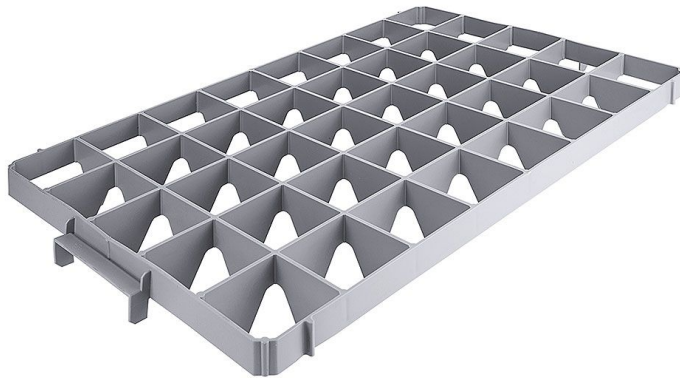

Übersicht

Einsatz für 40 Gläser, oben

Produktnummer: R03-2557740

Preis

17,20 €

20,29 € (15.23% gespart)

Preise exkl. MwSt. zzgl. Versandkosten

Beschreibung

Aus grauem Kunststoff, zum Einsetzen in Transportkästen 60 x 40 cm

- Anzahl der Fächer: 40
- Max. Glasdurchmesser: 6,5 cm
- Ausführung: oben
- Farbe: Grau

Das untere Teil liegt auf dem Kistenboden, das obere Teil wird in die Griffaussparung der Kiste eingehängt.

Durch die Trennung von unteren und oberen Einsatz kann das System an unterschiedlich tiefe Behälter angepasst werden.

Produktinformationen

Geschäftsart:	Catering, Märkte
Anwendungsbereich:	Gläser Lagerung, Gläser Transport
Tätigkeitsbereich:	transportieren
Breite:	600 mm
Tiefe:	400 mm
Farbe:	grau
Material:	Kunststoff
Reinigung:	Handreinigung
Verfügbarkeit ca.:	ca. 2 - 5 Arbeitstage
Versand:	Paketversand