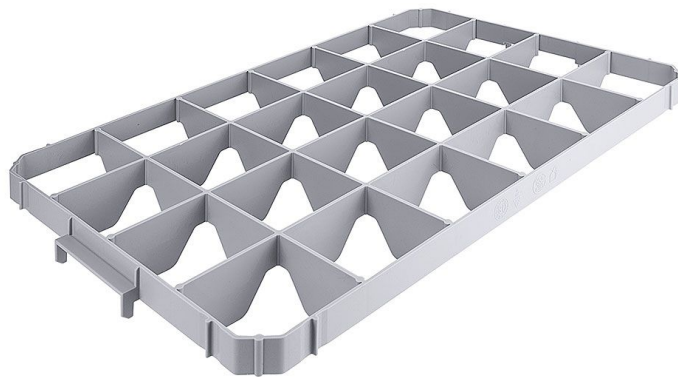

# Einsatz für 24 Gläser, oben

Produktnummer: R03-2557724

## Beschreibung

Aus grauem Kunststoff, zum Einsetzen in Transportkästen 60 x 40 cm.

- Anzahl der Fächer: 24
- Max. Glasdurchmesser: 8,5 cm
- Ausführung: oben
- Farbe: Grau

Das untere Teil liegt auf dem Kistenboden, das obere Teil wird in die Griffaussparung der Kiste eingehängt.

Durch die Trennung von unteren und oberen Einsatz kann das System an unterschiedlich tiefe Behälter angepasst werden.

## Produktinformationen

<b>Geschäftsart:</b>	Catering, Märkte
<b>Anwendungsbereich:</b>	Gläser Lagerung, Gläser Transport
<b>Tätigkeitsbereich:</b>	transportieren
<b>Breite:</b>	600 mm
<b>Tiefe:</b>	400 mm
<b>Farbe:</b>	grau
<b>Material:</b>	Kunststoff
<b>Reinigung:</b>	Handreinigung
<b>Verfügbarkeit ca.:</b>	ca. 2 - 5 Arbeitstage
<b>Versand:</b>	Paketversand