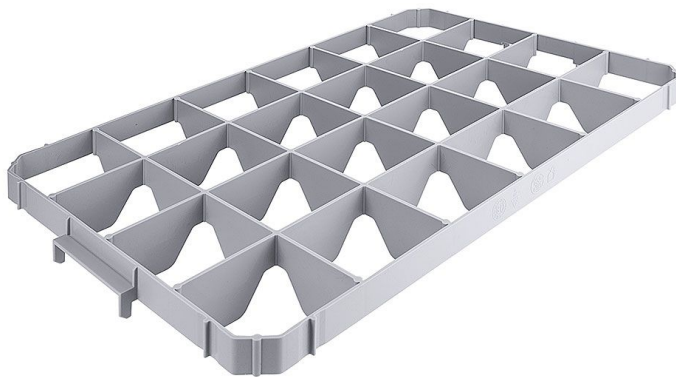

Übersicht

Einsatz für 24 Gläser, oben

Produktnummer: R03-2557724

Preis

15,50 €*

~~18,23 €*~~ (14.98% gespart)

Preise exkl. MwSt. zzgl. Versandkosten

Beschreibung

Aus grauem Kunststoff, zum Einsetzen in Transportkästen 60 x 40 cm.

- Anzahl der Fächer: 24
- Max. Glasdurchmesser: 8,5 cm
- Ausführung: oben
- Farbe: Grau

Das untere Teil liegt auf dem Kistenboden, das obere Teil wird in die Griffaussparung der Kiste eingehängt.

Durch die Trennung von unteren und oberen Einsatz kann das System an unterschiedlich tiefe Behälter angepasst werden.

Produktinformationen

Geschäftsart:	Catering, Märkte
Anwendungsbereich:	Gläser Lagerung, Gläser Transport
Tätigkeitsbereich:	transportieren
Breite:	600 mm
Tiefe:	400 mm
Farbe:	grau
Material:	Kunststoff
Reinigung:	Handreinigung
Verfügbarkeit ca.:	ca. 2 - 5 Arbeitstage
Versand:	Paketversand