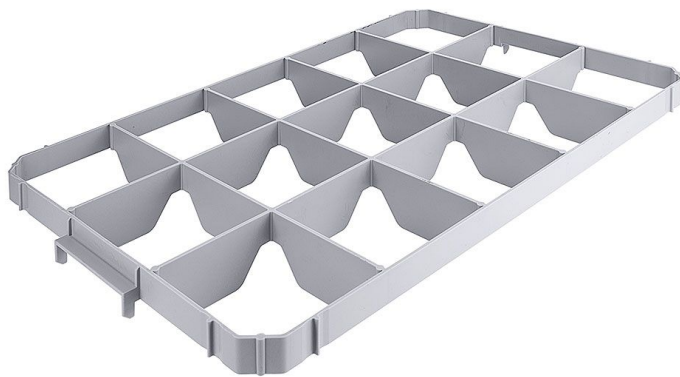

# Einsatz für 15 Gläser, oben

Produktnummer: R03-2557715

## Beschreibung

Aus grauem Kunststoff, zum Einsetzen in Transportkästen 60 x 40 cm.

- Anzahl der Fächer: 15
- Max. Glasdurchmesser: 10,5 cm
- Ausführung: oben
- Farbe: Grau

Das untere Teil liegt auf dem Kistenboden, das obere Teil wird in die Griffaussparung der Kiste eingehängt.

Durch die Trennung von unteren und oberen Einsatz kann das System an unterschiedlich tiefe Behälter angepasst werden.

## Produktinformationen

<b>Geschäftsart:</b>	Catering, Märkte
<b>Anwendungsbereich:</b>	Gläser Lagerung, Gläser Transport
<b>Tätigkeitsbereich:</b>	transportieren
<b>Breite:</b>	600 mm
<b>Tiefe:</b>	400 mm
<b>Farbe:</b>	grau
<b>Material:</b>	Kunststoff
<b>Reinigung:</b>	Handreinigung
<b>Verfügbarkeit ca.:</b>	ca. 2 - 5 Arbeitstage
<b>Versand:</b>	Paketversand