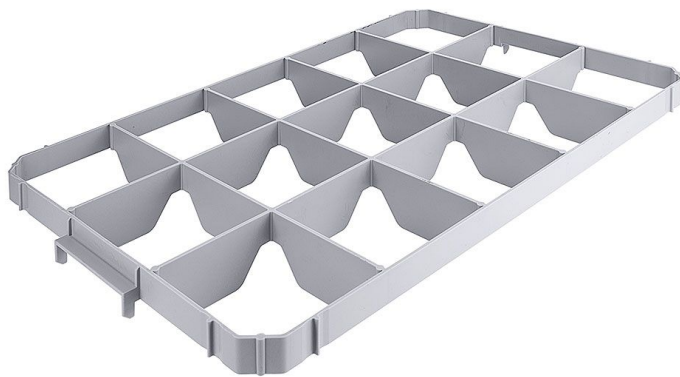

Übersicht

Einsatz für 15 Gläser, oben

Produktnummer: R03-2557715

Preis

15,40 €

~~18,01 €~~ (14.49% gespart)

Preise exkl. MwSt. zzgl. Versandkosten

Beschreibung

Aus grauem Kunststoff, zum Einsetzen in Transportkästen 60 x 40 cm.

- Anzahl der Fächer: 15
- Max. Glasdurchmesser: 10,5 cm
- Ausführung: oben
- Farbe: Grau

Das untere Teil liegt auf dem Kistenboden, das obere Teil wird in die Griffaussparung der Kiste eingehängt.

Durch die Trennung von unteren und oberen Einsatz kann das System an unterschiedlich tiefe Behälter angepasst werden.

Produktinformationen

Geschäftsart:	Catering, Märkte
Anwendungsbereich:	Gläser Lagerung, Gläser Transport
Tätigkeitsbereich:	transportieren
Breite:	600 mm
Tiefe:	400 mm
Farbe:	grau
Material:	Kunststoff
Reinigung:	Handreinigung
Verfügbarkeit ca.:	ca. 2 - 5 Arbeitstage
Versand:	Paketversand