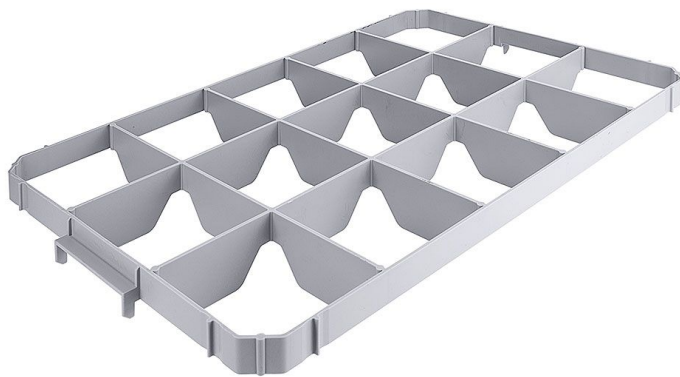

### Einsatz für 15 Gläser, oben

Produktnummer: R03-2557715

## Beschreibung

Aus grauem Kunststoff, zum Einsetzen in Transportkästen 60 x 40 cm.

- Anzahl der Fächer: 15
- Max. Glasdurchmesser: 10,5 cm
- Ausführung: oben
- Farbe: Grau

Das untere Teil liegt auf dem Kistenboden, das obere Teil wird in die Griffaussparung der Kiste eingehängt.

Durch die Trennung von unteren und oberen Einsatz kann das System an unterschiedlich tiefe Behälter angepasst werden.

## Produktinformationen

<b>Geschäftsart:</b>	Catering, Märkte
<b>Anwendungsbereich:</b>	Gläser Lagerung, Gläser Transport
<b>Tätigkeitsbereich:</b>	transportieren
<b>Breite:</b>	600 mm
<b>Tiefe:</b>	400 mm
<b>Farbe:</b>	grau
<b>Material:</b>	Kunststoff
<b>Reinigung:</b>	Handreinigung
<b>Verfügbarkeit ca.:</b>	ca. 2 - 5 Arbeitstage
<b>Versand:</b>	Paketversand