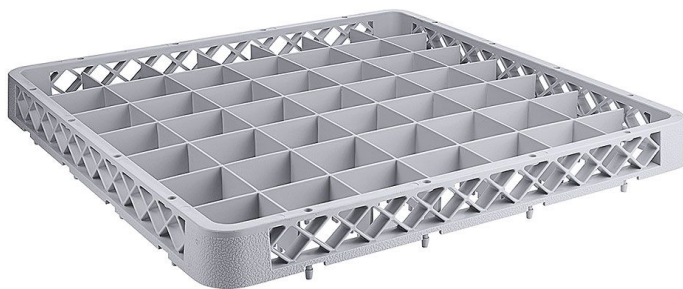

Übersicht

Erweiterung für Spülkorb, 49 Fächer Ø Glas 6,0 cm

Produktnummer: R03-2518749

Preis

12,40 €*

~~14,43 €*~~ (14.07% gespart)

Preise exkl. MwSt. zzgl. Versandkosten

Beschreibung

Passend auf Geschirrspülkorb R03-2518036

- Mit Facheinteilung aus Polypropylen
- DIN 66075 F (50 x 50 cm), stapelbar
- Hitzeresistent bis +120°C
- Maximale Glashöhe 4,0 cm
- Maximaler Glasdurchmesser 7,0 cm
- Anzahl der Fächer 49

Passend in Besteckwagen siehe Artikelserie R03-8107

Durch Aufsätze lässt sich die Nutzhöhe um jeweils 4,0 cm erweitern

Produktinformationen

Anwendungsbereich:	Reinigung Utensilien
Tätigkeitsbereich:	Waschen - Reinigen
Ausführung:	stapelbar
Fächeranzahl:	49 Fächer
Breite:	500 mm
Tiefe:	500 mm
Farbe:	grau
Material:	Polypropylen
Verfügbarkeit ca.:	ca. 2 - 5 Arbeitstage
Versand:	Paketversand