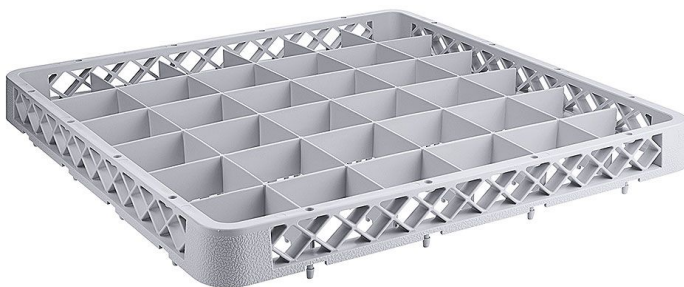

Übersicht

Erweiterung für Spülkorb, 36 Fächer Ø Glas 7,0 cm

Produktnummer: R03-2518736

Preis

10,10 €*

~~11,66 €*~~ (13.38% gespart)

Preise exkl. MwSt. zzgl. Versandkosten

Beschreibung

Passend auf Geschirrspülkorb R03-2518036

- Mit Facheinteilung aus Polypropylen
- DIN 66075 F (50 x 50 cm), stapelbar
- Hitzeresistent bis +120°C
- Maximale Glashöhe 4,0 cm
- Maximaler Glasdurchmesser 7,0 cm
- Anzahl der Fächer 36

Passend in Besteckwagen siehe Artikelserie R03-8107

Durch Aufsätze lässt sich die Nutzhöhe um jeweils 4,0 cm erweitern

Produktinformationen

Anwendungsbereich:	Reinigung Utensilien
Tätigkeitsbereich:	Waschen - Reinigen
Ausführung:	stapelbar
Fächeranzahl:	36 Fächer
Breite:	500 mm
Tiefe:	500 mm
Farbe:	grau
Material:	Polypropylen
Verfügbarkeit ca.:	ca. 2 - 5 Arbeitstage
Versand:	Paketversand