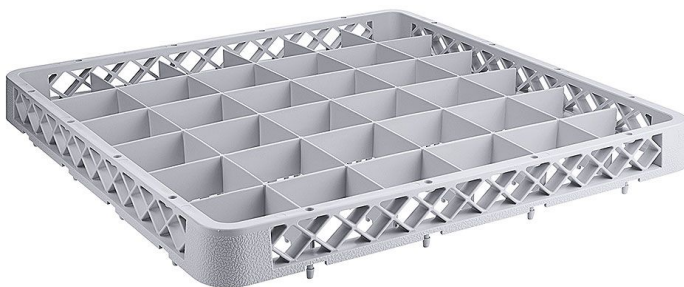

# Erweiterung für Spülkorb, 36 Fächer Ø Glas 7,0 cm

Produktnummer: R03-2518736

## Beschreibung

Passend auf Geschirrspülkorb R03-2518036

- Mit Facheinteilung aus Polypropylen
- DIN 66075 F (50 x 50 cm), stapelbar
- Hitzeresistent bis +120°C
- Maximale Glashöhe 4,0 cm
- Maximaler Glasdurchmesser 7,0 cm
- Anzahl der Fächer 36

Passend in Besteckwagen siehe Artikelserie R03-8107

Durch Aufsätze lässt sich die Nutzhöhe um jeweils 4,0 cm erweitern

## Produktinformationen

<b>Anwendungsbereich:</b>	Reinigung Utensilien
<b>Tätigkeitsbereich:</b>	Waschen - Reinigen
<b>Ausführung:</b>	stapelbar
<b>Fächeranzahl:</b>	36 Fächer
<b>Breite:</b>	500 mm
<b>Tiefe:</b>	500 mm
<b>Farbe:</b>	grau
<b>Material:</b>	Polypropylen
<b>Verfügbarkeit ca.:</b>	ca. 2 - 5 Arbeitstage
<b>Versand:</b>	Paketversand