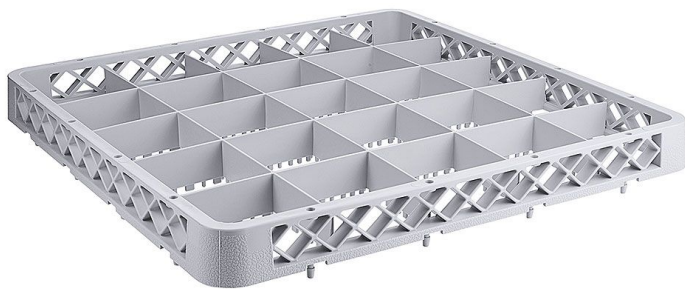

Übersicht

Erweiterung für Spülkorb, 25 Fächer Ø Glas 9,0 cm

Produktnummer: R03-2518725

Preis

10,10 €

~~11,66 €~~ (13.38% gespart)

Preise exkl. MwSt. zzgl. Versandkosten

Beschreibung

Passend auf Geschirrspülkorb R03-2518025

- Mit Facheinteilung aus blauem Polypropylen
- DIN 66075 F (50 x 50 cm), stapelbar
- Hitzeresistent bis +120°C
- Maximale Glashöhe: 4,0 cm
- Maximaler Glasdurchmesser: 9,0 cm
- Anzahl der Fächer: 25

Passend in Besteckwagen siehe Artikelserie R03-8107.

Durch Aufsätze lässt sich die Nutzhöhe um jeweils 4,0 cm erweitern.

Produktinformationen

Anwendungsbereich:	Reinigung Utensilien
Tätigkeitsbereich:	Waschen - Reinigen
Ausführung:	stapelbar
Fächeranzahl:	25 Fächer
Breite:	500 mm
Tiefe:	500 mm
Farbe:	grau
Material:	Polypropylen
Verfügbarkeit ca.:	ca. 2 - 5 Arbeitstage
Versand:	Paketversand