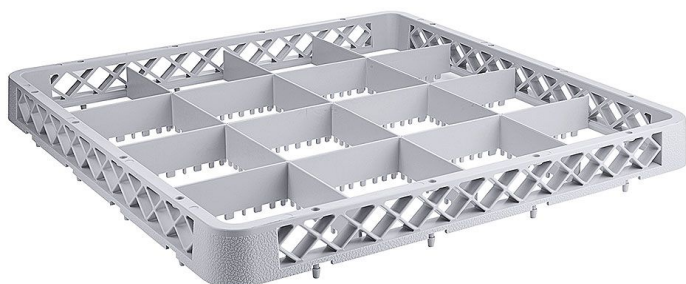

Übersicht

Erweiterung für Spülkorb, 16 Fächer Ø Glas 11,5 cm

Produktnummer: R03-2518716

Preis

10,10 €

~~11,66 €~~ (13.38% gespart)

Preise exkl. MwSt. zzgl. Versandkosten

Beschreibung

Passend auf Geschirrspülkorb R03-2518025

- Mit Facheinteilung aus Polypropylen
- DIN 66075 F (50 x 50 cm), stapelbar
- Hitzeresistent bis +120°C
- Maximale Glashöhe 4,0 cm
- Maximaler Glasdurchmesser 11,5 cm
- Anzahl der Fächer 16

Passend in Besteckwagen siehe Artikelserie R03-8107

Durch Aufsätze lässt sich die Nutzhöhe um jeweils 4,0 cm erweitern

Produktinformationen

| | |
|---------------------------|-----------------------|
| Anwendungsbereich: | Reinigung Utensilien |
| Tätigkeitsbereich: | Waschen - Reinigen |
| Ausführung: | stapelbar |
| Fächeranzahl: | 16 Fächer |
| Breite: | 500 mm |
| Tiefe: | 500 mm |
| Farbe: | grau |
| Material: | Polypropylen |
| Verfügbarkeit ca.: | ca. 2 - 5 Arbeitstage |
| Versand: | Paketversand |