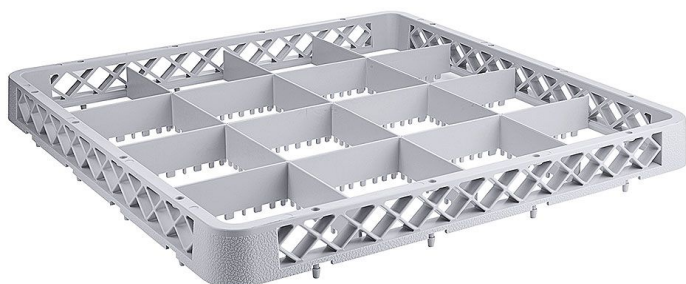

Übersicht

Erweiterung für Spülkorb, 16 Fächer Ø Glas 11,5 cm

Produktnummer: R03-2518716

Preis

10,10 €

~~11,66 €~~ (13.38% gespart)

Preise exkl. MwSt. zzgl. Versandkosten

Beschreibung

Passend auf Geschirrspülkorb R03-2518025

- Mit Facheinteilung aus Polypropylen
- DIN 66075 F (50 x 50 cm), stapelbar
- Hitzeresistent bis +120°C
- Maximale Glashöhe 4,0 cm
- Maximaler Glasdurchmesser 11,5 cm
- Anzahl der Fächer 16

Passend in Besteckwagen siehe Artikelserie R03-8107

Durch Aufsätze lässt sich die Nutzhöhe um jeweils 4,0 cm erweitern

Produktinformationen

Anwendungsbereich:	Reinigung Utensilien
Tätigkeitsbereich:	Waschen - Reinigen
Ausführung:	stapelbar
Fächeranzahl:	16 Fächer
Breite:	500 mm
Tiefe:	500 mm
Farbe:	grau
Material:	Polypropylen
Verfügbarkeit ca.:	ca. 2 - 5 Arbeitstage
Versand:	Paketversand