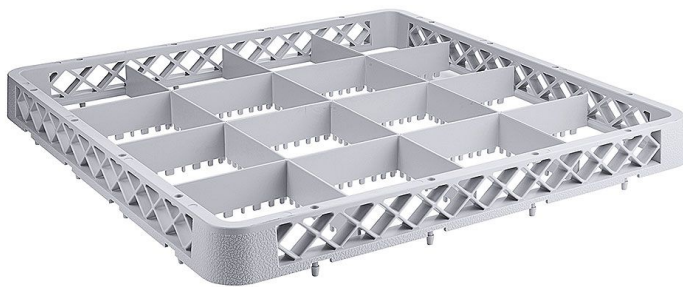

Übersicht

Erweiterung für Spülkorb, 16 Fächer Ø Glas 11,5 cm

Produktnummer: R03-2518716

Preis

10,10 €*

~~11,66 €*~~ (13.38% gespart)

Preise exkl. MwSt. zzgl. Versandkosten

Beschreibung

Passend auf Geschirrspülkorb R03-2518025

- Mit Facheinteilung aus Polypropylen
- DIN 66075 F (50 x 50 cm), stapelbar
- Hitzeresistent bis +120°C
- Maximale Glashöhe 4,0 cm
- Maximaler Glasdurchmesser 11,5 cm
- Anzahl der Fächer 16

Passend in Besteckwagen siehe Artikelserie R03-8107

Durch Aufsätze lässt sich die Nutzhöhe um jeweils 4,0 cm erweitern

Produktinformationen

Anwendungsbereich:	Reinigung Utensilien
Tätigkeitsbereich:	Waschen - Reinigen
Ausführung:	stapelbar
Fächeranzahl:	16 Fächer
Breite:	500 mm
Tiefe:	500 mm
Farbe:	grau
Material:	Polypropylen
Verfügbarkeit ca.:	ca. 2 - 5 Arbeitstage
Versand:	Paketversand