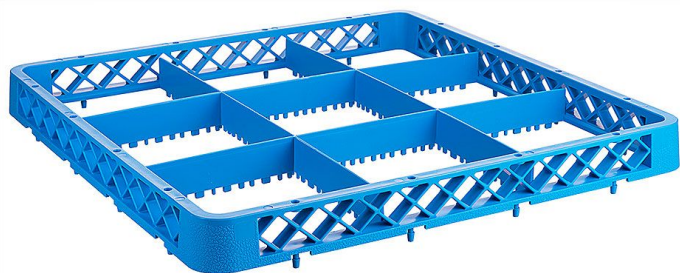

# Erweiterung für Spülkorb, 9 Fächer Ø Glas 15,5 cm

Produktnummer: R03-2518709

## Beschreibung

Passend auf Geschirrspülkorb R03-2518025

- Mit Facheinteilung aus blauem Polypropylen
- DIN 66075 F (50 x 50 cm), stapelbar
- Hitzeresistent bis +120°C
- Maximale Glashöhe: 4,0 cm
- Maximaler Glasdurchmesser: 15,5 cm
- Anzahl der Fächer: 9

Passend in Besteckwagen siehe Artikelserie R03-8107.

Durch Aufsätze lässt sich die Nutzhöhe um jeweils 4,0 cm erweitern.

## Produktinformationen

<b>Anwendungsbereich:</b>	Reinigung Utensilien
<b>Tätigkeitsbereich:</b>	Waschen - Reinigen
<b>Ausführung:</b>	stapelbar
<b>Fächeranzahl:</b>	9 Fächer
<b>Breite:</b>	500 mm
<b>Tiefe:</b>	500 mm
<b>Farbe:</b>	blau
<b>Material:</b>	Polypropylen
<b>Verfügbarkeit ca.:</b>	ca. 2 - 5 Arbeitstage
<b>Versand:</b>	Paketversand