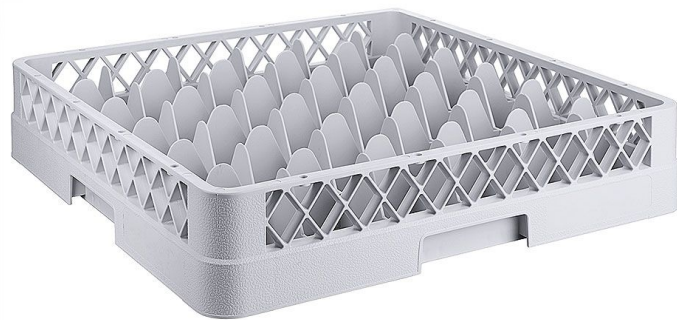

Übersicht

Gläserespülkorb mit 36 Fächer Ø Glas 7,0 cm

Produktnummer: R03-2518036

Preis

23,40 €*

~~28,13 €*~~ (16.81% gespart)

Preise exkl. MwSt. zzgl. Versandkosten

Beschreibung

Für Gläser mit Facheinteilung aus blauem Polypropylen

- DIN 66075 F (50 x 50 cm), stapelbar
- Hitzeresistent bis +120°C
- Maximale Glashöhe 8,0 cm
- Maximaler Glasdurchmesser 7,0 cm
- Anzahl der Fächer 36

Passend in Besteckwagen siehe Artikelserie R03-8107

Durch Aufsätze lässt sich die Nutzhöhe um jeweils 4,0 cm erweitern

Produktinformationen

Anwendungsbereich:	Reinigung Utensilien
Tätigkeitsbereich:	Waschen - Reinigen
Ausführung:	stapelbar
Fächeranzahl:	36 Fächer
Breite:	500 mm
Tiefe:	500 mm
Farbe:	grau
Material:	Polypropylen
Verfügbarkeit ca.:	ca. 2 - 5 Arbeitstage
Versand:	Paketversand