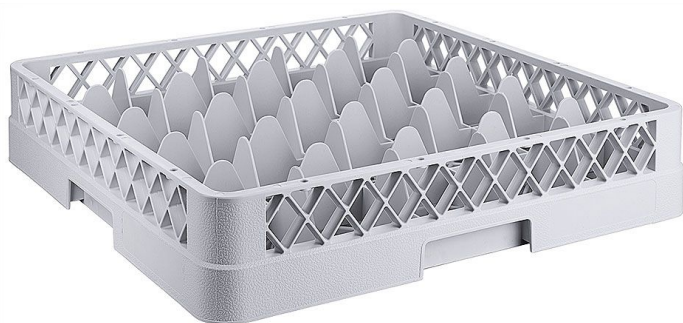

Übersicht

Gläserpülkorb mit 25 Fächer Ø Glas 9,0 cm

Produktnummer: R03-2518025

Preis

22,30 €

~~26,46 €~~ (15.72% gespart)

Preise exkl. MwSt. zzgl. Versandkosten

Beschreibung

Für Gläser mit Facheinteilung aus blauem Polypropylen

- DIN 66075 F (50 x 50 cm), stapelbar
- Hitzeresistent bis +120°C
- Maximale Glashöhe: 8,0 cm
- Maximaler Glasdurchmesser: 9,0 cm
- Anzahl der Fächer: 25

Passend in Besteckwagen siehe Artikelserie R03-8107.

Durch Aufsätze lässt sich die Nutzhöhe um jeweils 4,0 cm erweitern.

Produktinformationen

Anwendungsbereich:	Reinigung Utensilien
Tätigkeitsbereich:	Waschen - Reinigen
Ausführung:	stapelbar
Fächeranzahl:	25 Fächer
Breite:	500 mm
Tiefe:	500 mm
Farbe:	grau
Material:	Polypropylen
Verfügbarkeit ca.:	ca. 2 - 5 Arbeitstage
Versand:	Paketversand