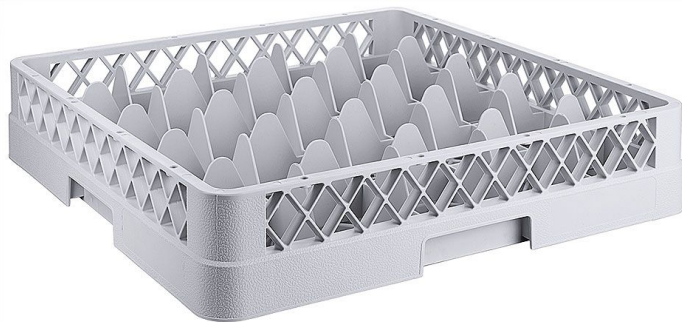

Übersicht

Gläserespülkorb mit 25 Fächer Ø Glas 9,0 cm

Produktnummer: R03-2518025

Preis

22,30 €*

~~26,46 €*~~ (15.72% gespart)

Preise exkl. MwSt. zzgl. Versandkosten

Beschreibung

Für Gläser mit Facheinteilung aus blauem Polypropylen

- DIN 66075 F (50 x 50 cm), stapelbar
- Hitzeresistent bis +120°C
- Maximale Glashöhe: 8,0 cm
- Maximaler Glasdurchmesser: 9,0 cm
- Anzahl der Fächer: 25

Passend in Besteckwagen siehe Artikelserie R03-8107.

Durch Aufsätze lässt sich die Nutzhöhe um jeweils 4,0 cm erweitern.

Produktinformationen

Anwendungsbereich:	Reinigung Utensilien
Tätigkeitsbereich:	Waschen - Reinigen
Ausführung:	stapelbar
Fächeranzahl:	25 Fächer
Breite:	500 mm
Tiefe:	500 mm
Farbe:	grau
Material:	Polypropylen
Verfügbarkeit ca.:	ca. 2 - 5 Arbeitstage
Versand:	Paketversand