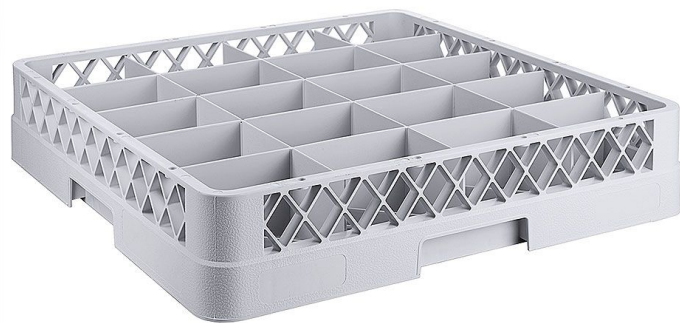

# Gläserpülkorb mit 20 Fächer - max. 9,0 x 11,0 cm

Produktnummer: R03-2518020

## Beschreibung

Für Tassen mit Facheinteilung aus blauem Polypropylen

- DIN 66075 F (50 x 50 cm), stapelbar
- Hitzeresistent bis +120°C
- Anzahl der Fächer: 20

Passend in Besteckwagen siehe Artikelserie R03-8107.

Durch Aufsätze lässt sich die Nutzhöhe um jeweils 4,0 cm erweitern.

## Produktinformationen

<b>Anwendungsbereich:</b>	Reinigung Utensilien
<b>Tätigkeitsbereich:</b>	Waschen - Reinigen
<b>Ausführung:</b>	stapelbar
<b>Fächeranzahl:</b>	20 Fächer
<b>Breite:</b>	500 mm
<b>Tiefe:</b>	500 mm
<b>Farbe:</b>	grau
<b>Material:</b>	Polypropylen
<b>Verfügbarkeit ca.:</b>	ca. 2 - 5 Arbeitstage
<b>Versand:</b>	Paketversand