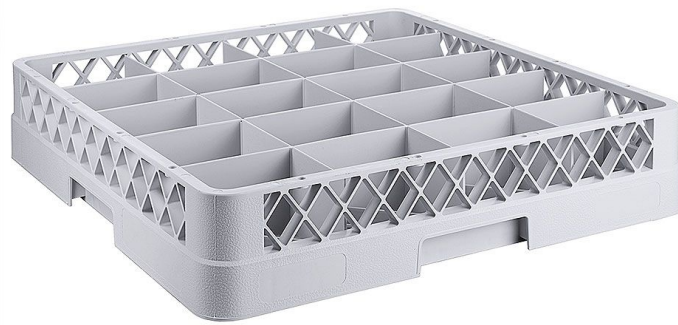

# Gläserespülkorb mit 20 Fächer - max. 9,0 x 11,0 cm

Produktnummer: R03-2518020

## Beschreibung

Für Tassen mit Facheinteilung aus blauem Polypropylen

- DIN 66075 F (50 x 50 cm), stapelbar
- Hitzeresistent bis +120°C
- Anzahl der Fächer: 20

Passend in Besteckwagen siehe Artikelserie R03-8107.

Durch Aufsätze lässt sich die Nutzhöhe um jeweils 4,0 cm erweitern.

## Produktinformationen

<b>Anwendungsbereich:</b>	Reinigung Utensilien
<b>Tätigkeitsbereich:</b>	Waschen - Reinigen
<b>Ausführung:</b>	stapelbar
<b>Fächeranzahl:</b>	20 Fächer
<b>Breite:</b>	500 mm
<b>Tiefe:</b>	500 mm
<b>Farbe:</b>	grau
<b>Material:</b>	Polypropylen
<b>Verfügbarkeit ca.:</b>	ca. 2 - 5 Arbeitstage
<b>Versand:</b>	Paketversand