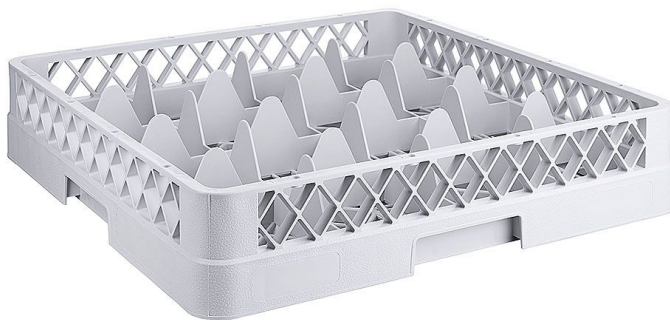

Übersicht

Gläserespülkorb mit 16 Fächer Ø Glas 11,5 cm

Produktnummer: R03-2518016

Preis

20,80 €*

~~24,79 €*~~ (16.1% gespart)

Preise exkl. MwSt. zzgl. Versandkosten

Beschreibung

Für Tassen mit Facheinteilung aus blauem Polypropylen

- DIN 66075 F (50 x 50 cm), stapelbar
- Hitzeresistent bis +120°C
- Anzahl der Fächer: 16

Passend in Besteckwagen siehe Artikelserie R03-8107.

Durch Aufsätze lässt sich die Nutzhöhe um jeweils 4,0 cm erweitern.

Produktinformationen

Anwendungsbereich:	Reinigung Utensilien
Tätigkeitsbereich:	Waschen - Reinigen
Ausführung:	stapelbar
Fächeranzahl:	16 Fächer
Breite:	500 mm
Tiefe:	500 mm
Farbe:	grau
Material:	Polypropylen
Verfügbarkeit ca.:	ca. 2 - 5 Arbeitstage
Versand:	Paketversand