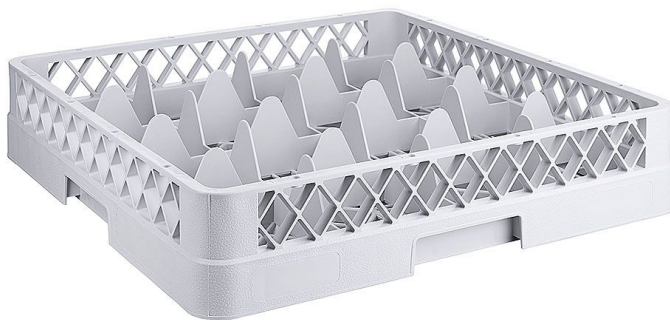

Übersicht

Gläserpülkorb mit 16 Fächer Ø Glas 11,5 cm

Produktnummer: R03-2518016

Preis

20,80 €

24,79 € (16.1% gespart)

Preise exkl. MwSt. zzgl. Versandkosten

Beschreibung

Für Tassen mit Facheinteilung aus blauem Polypropylen

- DIN 66075 F (50 x 50 cm), stapelbar
- Hitzeresistent bis +120°C
- Anzahl der Fächer: 16

Passend in Besteckwagen siehe Artikelserie R03-8107.

Durch Aufsätze lässt sich die Nutzhöhe um jeweils 4,0 cm erweitern.

Produktinformationen

Anwendungsbereich:	Reinigung Utensilien
Tätigkeitsbereich:	Waschen - Reinigen
Ausführung:	stapelbar
Fächeranzahl:	16 Fächer
Breite:	500 mm
Tiefe:	500 mm
Farbe:	grau
Material:	Polypropylen
Verfügbarkeit ca.:	ca. 2 - 5 Arbeitstage
Versand:	Paketversand