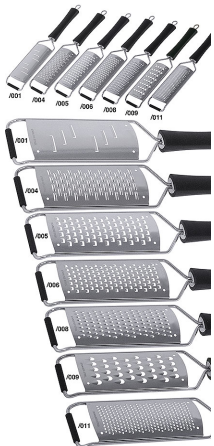

Übersicht

Reibe - Schneidbreite 2,0 mm - Maße 13,0 x 6,0 cm - fein

Produktnummer: R03-2269011

Preis

12,00 €*

~~14,00 €*~~ (14.29% gespart)

Preise exkl. MwSt. zzgl. Versandkosten

Beschreibung

- Aus gehärtetem Edelstahl 18/10
- 13,0 x 6,0 cm Reibfläche
- 12,0 cm langer schwarzer Polyamid Griff
- Mit Aufhängeöse, mit Stützbügel
- Spülmaschinengeeignet
- Schneidbreite: 2 mm, fein

Hochwertige Verarbeitung