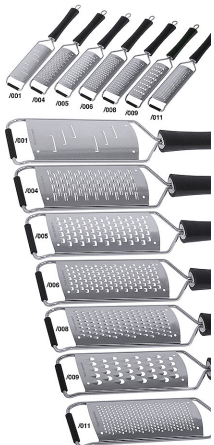

Übersicht

Reibe - Schneidbreite 3,0 mm - Maße 13,0 x 6,0 cm - fein rund

Produktnummer: R03-2269008

Preis

12,00 €*

~~14,00 €*~~ (14.29% gespart)

Preise exkl. MwSt. zzgl. Versandkosten

Beschreibung

- Aus gehärtetem Edelstahl 18/10
- 13,0 x 6,0 cm Reibfläche
- 12,0 cm langer schwarzer Polyamid Griff
- Mit Aufhängeöse, mit Stützbügel
- Spülmaschinengeeignet
- Schneidbreite: 3 mm, fein rund

Hochwertige Verarbeitung