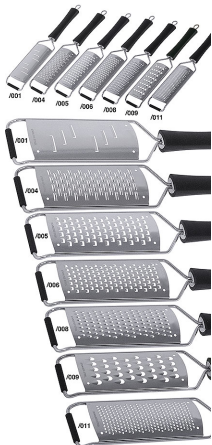

Übersicht

Reibe - Schneidbreite 4,0 mm - Maße 13,0 x 6,0 cm - **contacto** mittel

Produktnummer: R03-2269006

Preis

12,00 €

~~14,00 €~~ (14.29% gespart)

Preise exkl. MwSt. zzgl. Versandkosten

Beschreibung

- Aus gehärtetem Edelstahl 18/10
- 13,0 x 6,0 cm Reibfläche
- 12,0 cm langer schwarzer Polyamid Griff
- Mit Aufhängeöse, mit Stützbügel
- Spülmaschinengeeignet
- Schneidbreite: 4 mm, mittel

Hochwertige Verarbeitung