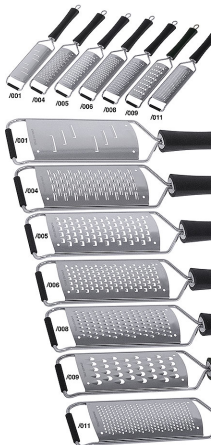

# Reibe - Schneidbreite 4,0 mm - Maße 13,0 x 6,0 cm - **contacto** mittel

Produktnummer: R03-2269006

Preis

**12,00 €**

~~14,00 €~~ (14.29% gespart)

Preise exkl. MwSt. zzgl. Versandkosten

## Beschreibung

- Aus gehärtetem Edelstahl 18/10
- 13,0 x 6,0 cm Reibfläche
- 12,0 cm langer schwarzer Polyamid Griff
- Mit Aufhängeöse, mit Stützbügel
- Spülmaschinengeeignet
- Schneidbreite: 4 mm, mittel