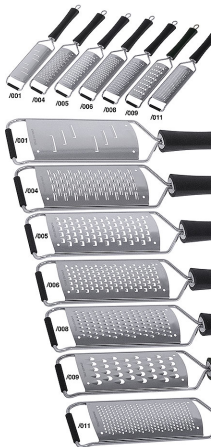

Übersicht

Reibe - Schneidbreite 10,0 mm - Maße 13,0 x 6,0 cm - schmaler Schnitt

Produktnummer: R03-2269004

Preis

12,00 €*

~~14,00 €*~~ (14.29% gespart)

Preise exkl. MwSt. zzgl. Versandkosten

Beschreibung

- Aus gehärtetem Edelstahl 18/10
- 13,0 x 6,0 cm Reibfläche
- 12,0 cm langer schwarzer Polyamid Griff
- Mit Aufhängeöse, mit Stützbügel
- Spülmaschinengeeignet
- Schneidbreite: 10 mm
- Schmäler Schnitt (schält in beide Richtungen)

Hochwertige Verarbeitung