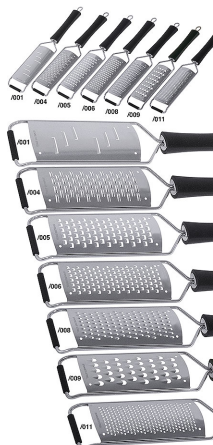

Übersicht

Reibe - Schneidbreite 22,0 mm - Maße 13,0 x 6,0 cm - **contacto** Hobel

Produktnummer: R03-2269001

Preis

12,00 €

~~14,00 €~~ (14.29% gespart)

Preise exkl. MwSt. zzgl. Versandkosten

Beschreibung

- Aus gehärtetem Edelstahl 18/10
- 13,0 x 6,0 cm Reibfläche
- 12,0 cm langer schwarzer Polyamid Griff
- Mit Aufhängeöse, mit Stützbügel
- Spülmaschinengeeignet
- Schneidbreite: 22 mm, Hobel

Hochwertige Verarbeitung