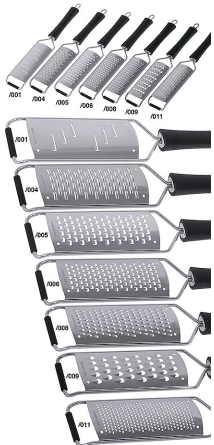

# Reibe - Schneidbreite 22,0 mm - Maße 13,0 x 6,0 cm - Hobel

Produktnummer: R03-2269001

Preis

**12,00 €\***

~~14,00 €\*~~ (14.29% gespart)

Preise exkl. MwSt. zzgl. Versandkosten

## Beschreibung

- Aus gehärtetem Edelstahl 18/10
- 13,0 x 6,0 cm Reibfläche
- 12,0 cm langer schwarzer Polyamid Griff
- Mit Aufhängeöse, mit Stützbügel
- Spülmaschinengeeignet
- Schneidbreite: 22 mm, Hobel