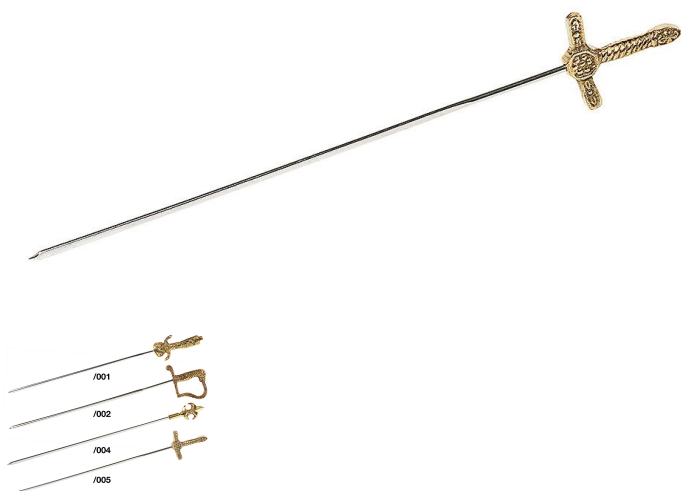

Übersicht

Spieß - Klingenlänge 24,5 cm - Länge 29,5 cm - Motiv **contacto** **SCHWERT**

Produktnummer: R03-1166005

Preis

6,90 €

~~7,90 €~~ (12.66% gespart)

Preise exkl. MwSt. zzgl. Versandkosten

Beschreibung

- Aus Edelstahl
- Mit Motivgriffen aus massivem Messing
- Gesamtlänge: 29,5 cm
- Klingenlänge: 24,5 cm