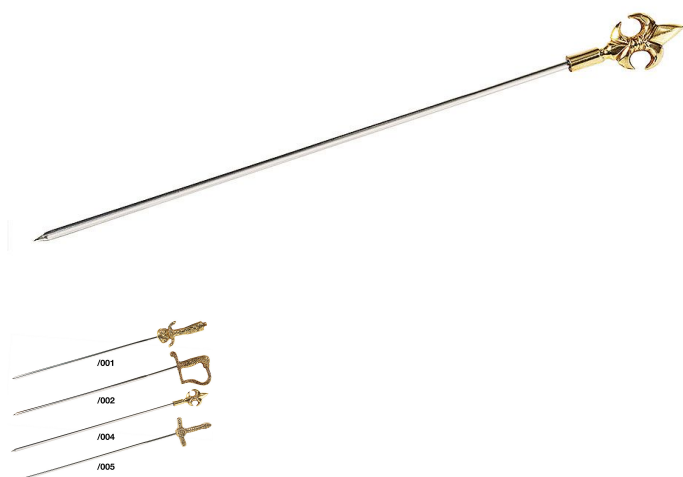

Übersicht

Spieß - Klingenlänge 24,5 cm - Länge 29,5 cm - Motiv **contacto** **LILIE**

Produktnummer: R03-1166004

Preis

6,90 €

~~7,90 €~~ (12.66% gespart)

Preise exkl. MwSt. zzgl. Versandkosten

Beschreibung

- Aus Edelstahl
- Mit Motivgriffen aus massivem Messing
- Gesamtlänge: 30,5 cm
- Klingenlänge: 25,0 cm