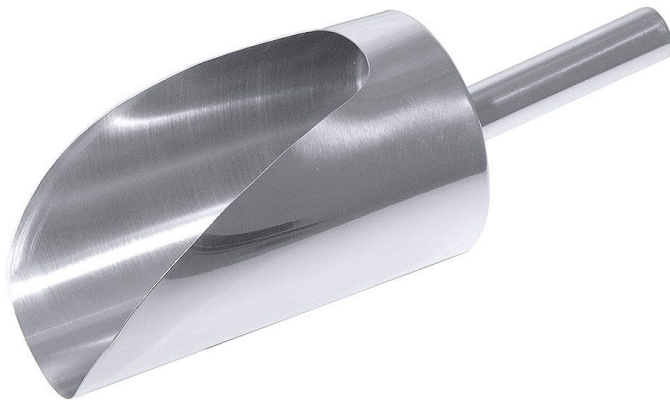

Übersicht

Mehlschaufel Ø Schaufel 7 cm - Volumen 0,40 Liter

Produktnummer: R03-1137070

Preis

16,10 €*

~~19,04 €*~~ (15.44% gespart)

Preise exkl. MwSt. zzgl. Versandkosten

Beschreibung

Mehlschaufel aus Edelstahl

- Aus Edelstahl
- Durchmesser Schaufel: 7,0 cm
- Länge: 28,0 cm
- Schaufellänge: 16,0 cm
- Portionsgröße: 0,4 Liter
- Hochglänzend
- Fugenlose Schaufel

Produktinformationen

Geschäftsart:	Bäckerei, Catering, Kantine, Konditorei, Restaurant
Anwendungsbereich:	Lebensmittel Verarbeitung
Durchmesser:	Ø 70 mm
Volumen:	0,40 Liter
Material:	Edelstahl / Inox
Oberfläche:	matt poliert
Reinigung:	spülmaschinengeeignet
Verfügbarkeit ca.:	ca. 2 - 5 Arbeitstage
Versand:	Paketversand