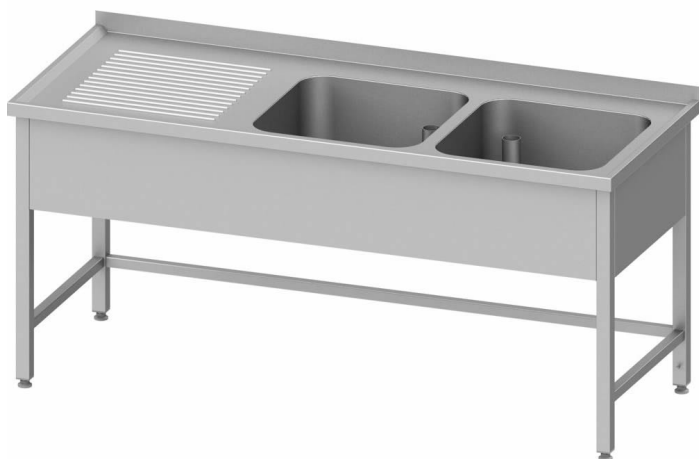

# Spültisch ohne Grundboden, 1900x600x850 mm, mit zwei Becken rechts, mit Aufkantung, verschweißt

Produktnummer: R19-VST19602RA

## Beschreibung

- Maße (BxTxH) 1900 x 600 x 850 mm
- mit zwei Becken rechts
- hergestellt aus rostfreiem, ferritischem Stahl
- Aufkantung hinten, 40 mm Höhe
- Plattenstärke 1 mm, Beckenstärke 1,2 mm
- umlaufender Wulstrand
- Spülabdeckung gepresst
- Abtropffläche gerillt (ab 1400 mm Breite/600 mm Tiefe)
- mit Omegaprofilen verstärkt (ab 1400 mm Breite)
- eingeschweißte Beckenblende
- höhenverstellbare Füße +25 mm bis -5 mm
- Tischbeine aus Vierkantprofil 40x40 mm
- Lieferung inkl. Überlaufrohr und Abflusssieb
- mit Becken links oder rechts
- Beckenmaß 400x400x250 mm bei Tischen mit T=600 mm
- Beckenmaß 400x500x250 mm bei Tischen mit T=700 mm & B=1000 mm, 1100 mm
- Beckenmaß 500x500x250 mm bei Tischen mit T=700 mm & B>1100mm
- ab einer Breite von 1500 mm mit Verstrebung

## Produktinformationen

<b>Anwendungsbereich:</b>	Ausstattung Küche
<b>Möbel Art:</b>	Spültische
<b>Möbel Ausführung:</b>	mit 2 Becken, fest verschweißt, Füße verstellbar
<b>Möbel Breite:</b>	1900 mm
<b>Möbel Tiefe:</b>	600 mm
<b>Möbel Höhe:</b>	850 mm
<b>Material:</b>	Edelstahl 18/10
<b>Verfügbarkeit ca.:</b>	ca. 2 Wochen Anfertigungsware
<b>Versand:</b>	Spedition