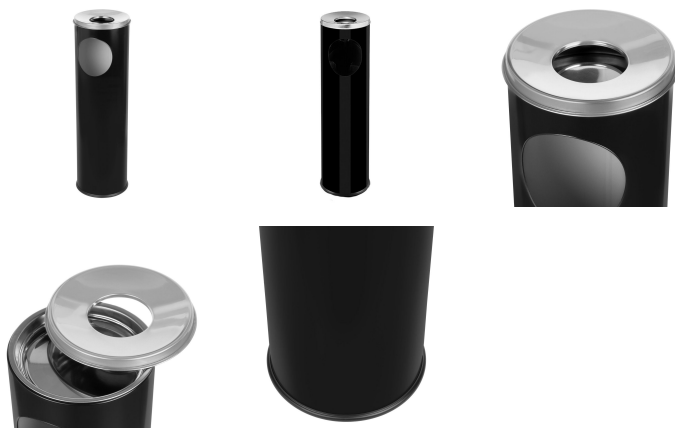

# Standaschenbecher mit Papierkorb, schwarz

Produktnummer: R19-HB3603015

## Beschreibung

- Pulverbeschichteter Stahl
- Herausnehmbarer Aschenbecher aus Edelstahl
- Großer Einwurf

Gummierter Boden sorgt für einen stabilen Stand und schützt den Fußboden vor Kratzern.

Der Standaschenbecher mit integriertem Abfallbehälter ist die schnellste und eine bewährte Art, für Ihre Kunden eine Möglichkeit der Entsorgung bereitzustellen.

Der schicke schwarze Standaschenbecher passt sich unauffällig in Ihr Interieur ein und ist für Restaurants, Hotels, Veranstaltungsräume oder öffentliche Einrichtungen gleichermaßen geeignet.

Der Aschenbecher kann zur Entleerung und Reinigung entnommen werden.

## Produktinformationen

<b>Anwendungsbereich:</b>	Abfallentsorgung
<b>Durchmesser:</b>	Ø 200 mm
<b>Volumen:</b>	15,00 Liter
<b>Höhe:</b>	700 mm
<b>Farbe:</b>	schwarz
<b>Material:</b>	Pulverbeschichteter Stahl
<b>Reinigung:</b>	Handreinigung
<b>Verfügbarkeit ca.:</b>	ca. 5 - 8 Arbeitstage
<b>Versand:</b>	Paketversand