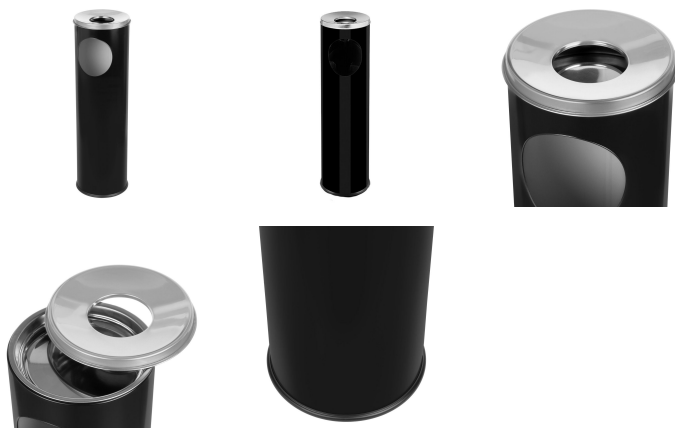

Übersicht

Standaschenbecher mit Papierkorb, schwarz

Produktnummer: R19-HB3603015

Preis

69,90 €

92,75 € (24.64% gespart)

Preise exkl. MwSt. zzgl. Versandkosten

Beschreibung

- Pulverbeschichteter Stahl
- Herausnehmbarer Aschenbecher aus Edelstahl
- Großer Einwurf

Gummierter Boden sorgt für einen stabilen Stand und schützt den Fußboden vor Kratzern.

Der Standaschenbecher mit integriertem Abfallbehälter ist die schnellste und eine bewährte Art, für Ihre Kunden eine Möglichkeit der Entsorgung bereitzustellen.

Der schicke schwarze Standaschenbecher passt sich unauffällig in Ihr Interieur ein und ist für Restaurants, Hotels, Veranstaltungsräume oder öffentliche Einrichtungen gleichermaßen geeignet.

Der Aschenbecher kann zur Entleerung und Reinigung entnommen werden.

Produktinformationen

Anwendungsbereich:	Abfallentsorgung
Durchmesser:	Ø 200 mm
Volumen:	15,00 Liter
Höhe:	700 mm
Farbe:	schwarz
Material:	Pulverbeschichteter Stahl
Reinigung:	Handreinigung
Verfügbarkeit ca.:	ca. 5 - 8 Arbeitstage
Versand:	Paketversand