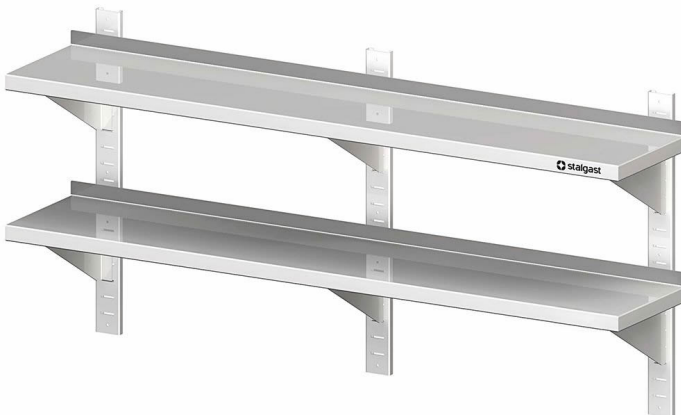

Übersicht

Doppel-Wandbord mit Wandschienen, 200x40x66cm, höhenverstellbar

Produktnummer: R19-VWB20402

Preis

234,90 €

341,12 € (31.14% gespart)

Preise exkl. MwSt. zzgl. Versandkosten

Beschreibung

- Maße: (BxTxH) 2000 x 400 x 660 mm
- Aus hochwertigem Edelstahl
- Ges.-Höhe 660 mm
- Aufkantung hinten, 30 mm Höhe
- Inkl. sechs Konsolen und Wandschienen
- Auch mit einer Tiefe von 300 mm erhältlich
- Aus ressourcenschonender Produktion durch Verzicht auf Folierung

Produktinformationen

Anwendungsbereich:	Ausstattung Küche
Möbel Art:	Wandborde & Regale
Möbel Ausführung:	fest verschweißt
Möbel Breite:	2000 mm
Möbel Tiefe:	400 mm
Möbel Höhe:	660 mm
Möbel Böden:	mit 2 Böden
Wandkonsolen:	Schienen verstellbar
Material:	Edelstahl 18/10
Reinigung:	Handreinigung
Verfügbarkeit ca.:	ca. 2 Wochen Anfertigungsware
Versand:	Spedition