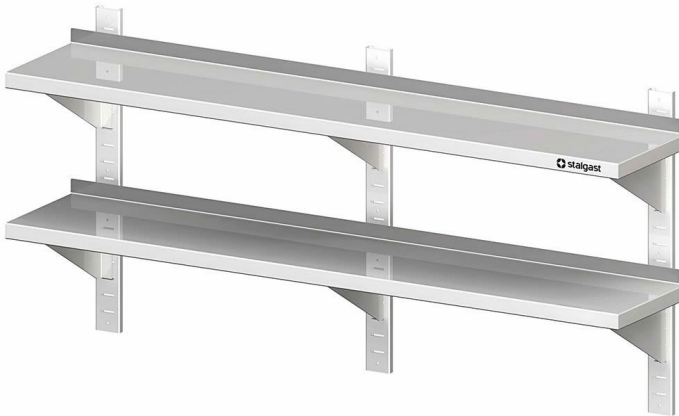

Übersicht

Doppel-Wandbord mit Wandschiener 200x40x66cm, höhenverstellbar

Produktnummer: R19-VWB20402

Preis

234,90 €*

~~341,12 €*~~ (31.14% gespart)

Preise exkl. MwSt. zzgl. Versandkosten

Beschreibung

- Maße: (BxTxH) 2000 x 400 x 660 mm
- Aus hochwertigem Edelstahl
- Ges.-Höhe 660 mm
- Aufkantung hinten, 30 mm Höhe
- Inkl. sechs Konsolen und Wandschienen
- Auch mit einer Tiefe von 300 mm erhältlich
- Aus ressourcenschonender Produktion durch Verzicht auf Folierung

Produktinformationen

Anwendungsbereich:	Ausstattung Küche
Möbel Art:	Wandborde & Regale
Möbel Ausführung:	fest verschweißt
Möbel Breite:	2000 mm
Möbel Tiefe:	400 mm
Möbel Höhe:	660 mm
Möbel Böden:	mit 2 Böden
Wandkonsolen:	Schienen verstellbar
Material:	Edelstahl 18/10
Reinigung:	Handreinigung
Verfügbarkeit ca.:	ca. 2 Wochen Anfertigungsware
Versand:	Spedition