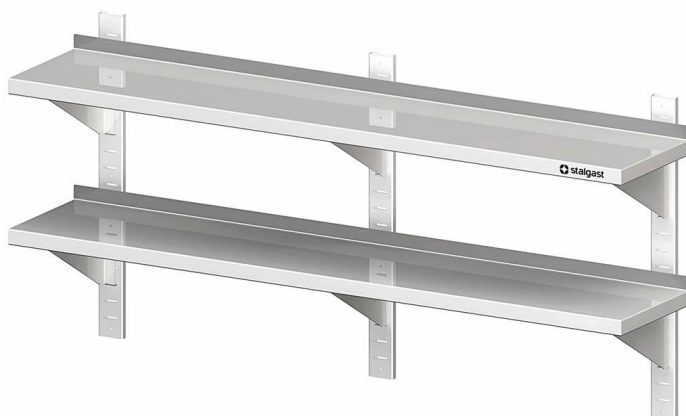

Übersicht

Doppel-Wandbord mit Wandschienen, 200x30x66cm, höhenverstellbar

Produktnummer: R19-VWB20302

Preis

203,90 €

283,00-€ (27.95% gespart)

Preise exkl. MwSt. zzgl. Versandkosten

Beschreibung

- Maße: (BxTxH) 2000 x 300 x 660 mm
- Aus hochwertigem Edelstahl
- Ges.-Höhe 660 mm
- Aufkantung hinten. 30 mm Höhe
- Inkl. sechs Konsolen und Wandschienen
- Auch mit einer Tiefe von 400 mm erhältlich
- Aus ressourcenschonender Produktion durch Verzicht auf Folierung

Produktinformationen

Anwendungsbereich:	Ausstattung Küche
Möbel Art:	Wandborde & Regale
Möbel Ausführung:	fest verschweißt
Möbel Breite:	2000 mm
Möbel Tiefe:	300 mm
Möbel Höhe:	660 mm
Möbel Böden:	mit 2 Böden
Wandkonsolen:	Schienen verstellbar
Material:	Edelstahl 18/10
Reinigung:	Handreinigung
Verfügbarkeit ca.:	ca. 2 Wochen Anfertigungsware
Versand:	Spedition