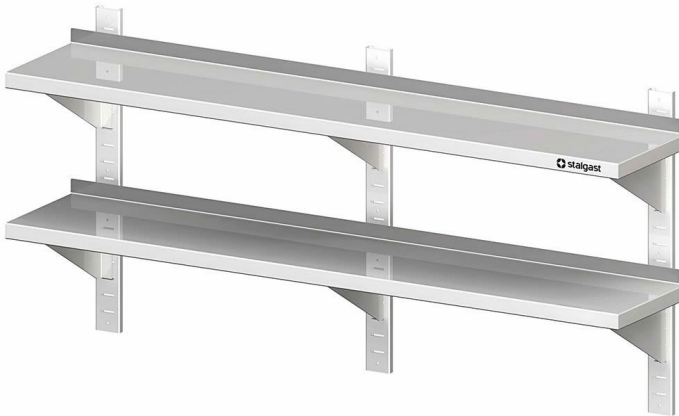

Übersicht

Doppel-Wandbord mit Wandschiener 200x30x66cm, höhenverstellbar

Produktnummer: R19-VWB20302

Preis

203,90 €*

283,00 €* (27.95% gespart)

Preise exkl. MwSt. zzgl. Versandkosten

Beschreibung

- Maße: (BxTxH) 2000 x 300 x 660 mm
- Aus hochwertigem Edelstahl
- Ges.-Höhe 660 mm
- Aufkantung hinten. 30 mm Höhe
- Inkl. sechs Konsolen und Wandschienen
- Auch mit einer Tiefe von 400 mm erhältlich
- Aus ressourcenschonender Produktion durch Verzicht auf Folierung

Produktinformationen

Anwendungsbereich:	Ausstattung Küche
Möbel Art:	Wandborde & Regale
Möbel Ausführung:	fest verschweißt
Möbel Breite:	2000 mm
Möbel Tiefe:	300 mm
Möbel Höhe:	660 mm
Möbel Böden:	mit 2 Böden
Wandkonsolen:	Schienen verstellbar
Material:	Edelstahl 18/10
Reinigung:	Handreinigung
Verfügbarkeit ca.:	ca. 2 Wochen Anfertigungsware
Versand:	Spedition