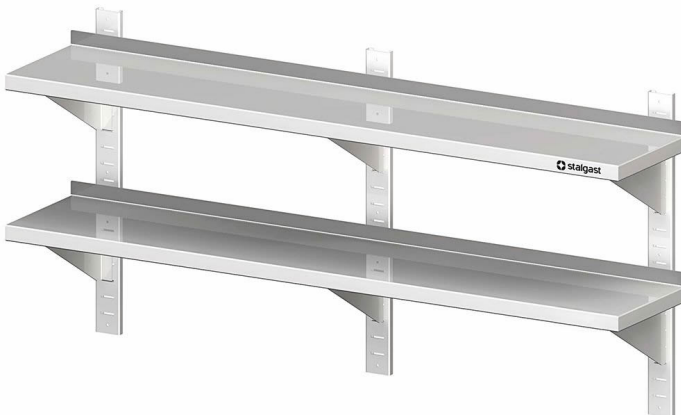

# Doppel-Wandbord mit Wandschienen, 180x40x66cm, höhenverstellbar

Produktnummer: R19-VWB18402

## Beschreibung

- Maße: (BxTxH) 1800 x 400 x 660 mm
- Aus hochwertigem Edelstahl
- Ges.-Höhe 660 mm
- Aufkantung hinten, 30 mm Höhe
- Inkl. sechs Konsolen und Wandschienen
- Auch mit einer Tiefe von 300 mm erhältlich
- Aus ressourcenschonender Produktion durch Verzicht auf Folierung

## Produktinformationen

<b>Anwendungsbereich:</b>	Ausstattung Küche
<b>Möbel Art:</b>	Wandborde & Regale
<b>Möbel Ausführung:</b>	fest verschweißt
<b>Möbel Breite:</b>	1800 mm
<b>Möbel Tiefe:</b>	400 mm
<b>Möbel Höhe:</b>	660 mm
<b>Möbel Böden:</b>	mit 2 Böden
<b>Wandkonsolen:</b>	Schienen verstellbar
<b>Material:</b>	Edelstahl 18/10
<b>Reinigung:</b>	Handreinigung
<b>Verfügbarkeit ca.:</b>	ca. 2 Wochen Anfertigungsware
<b>Versand:</b>	Spedition