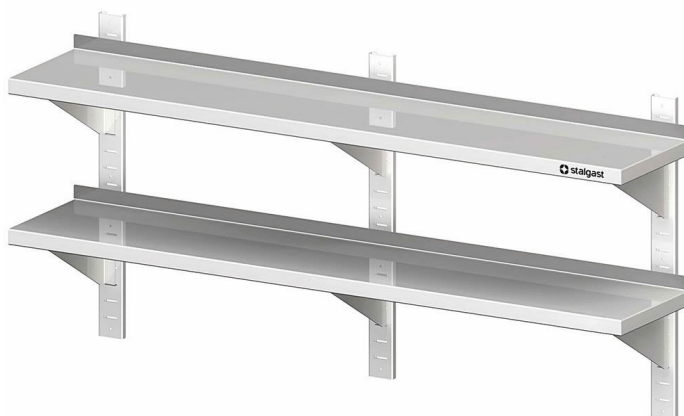

# Doppel-Wandbord mit Wandschienen, 180x30x66cm, höhenverstellbar

Produktnummer: R19-VWB18302

## Beschreibung

- Maße: (BxTxH) 1800 x 300 x 660 mm
- Aus hochwertigem Edelstahl
- Ges.-Höhe 660 mm
- Aufkantung hinten. 30 mm Höhe
- Inkl. sechs Konsolen und Wandschienen
- Auch mit einer Tiefe von 400 mm erhältlich
- Aus ressourcenschonender Produktion durch Verzicht auf Folierung

## Produktinformationen

<b>Anwendungsbereich:</b>	Ausstattung Küche
<b>Möbel Art:</b>	Wandborde & Regale
<b>Möbel Ausführung:</b>	fest verschweißt
<b>Möbel Breite:</b>	1800 mm
<b>Möbel Tiefe:</b>	300 mm
<b>Möbel Höhe:</b>	660 mm
<b>Möbel Böden:</b>	mit 2 Böden
<b>Wandkonsolen:</b>	Schienen verstellbar
<b>Material:</b>	Edelstahl 18/10
<b>Reinigung:</b>	Handreinigung
<b>Verfügbarkeit ca.:</b>	ca. 2 Wochen Anfertigungsware
<b>Versand:</b>	Spedition