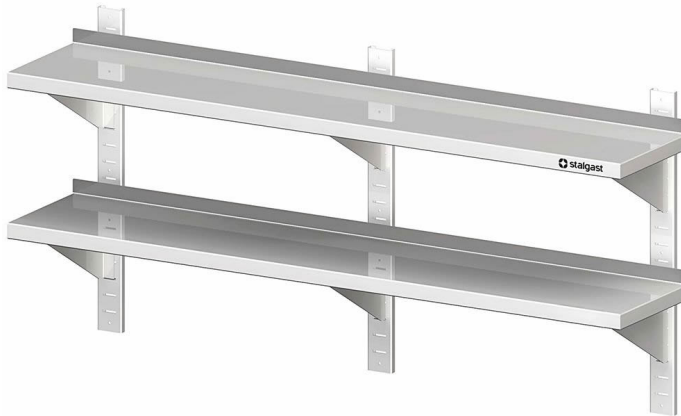

Übersicht

Doppel-Wandbord mit Wandschiener 180x30x66cm, höhenverstellbar

Produktnummer: R19-VWB18302

Preis

199,90 €*

279,00 €* (28.35% gespart)

Preise exkl. MwSt. zzgl. Versandkosten

Beschreibung

- Maße: (BxTxH) 1800 x 300 x 660 mm
- Aus hochwertigem Edelstahl
- Ges.-Höhe 660 mm
- Aufkantung hinten. 30 mm Höhe
- Inkl. sechs Konsolen und Wandschienen
- Auch mit einer Tiefe von 400 mm erhältlich
- Aus ressourcenschonender Produktion durch Verzicht auf Folierung

Produktinformationen

Anwendungsbereich:	Ausstattung Küche
Möbel Art:	Wandborde & Regale
Möbel Ausführung:	fest verschweißt
Möbel Breite:	1800 mm
Möbel Tiefe:	300 mm
Möbel Höhe:	660 mm
Möbel Böden:	mit 2 Böden
Wandkonsolen:	Schienen verstellbar
Material:	Edelstahl 18/10
Reinigung:	Handreinigung
Verfügbarkeit ca.:	ca. 2 Wochen Anfertigungsware
Versand:	Spedition