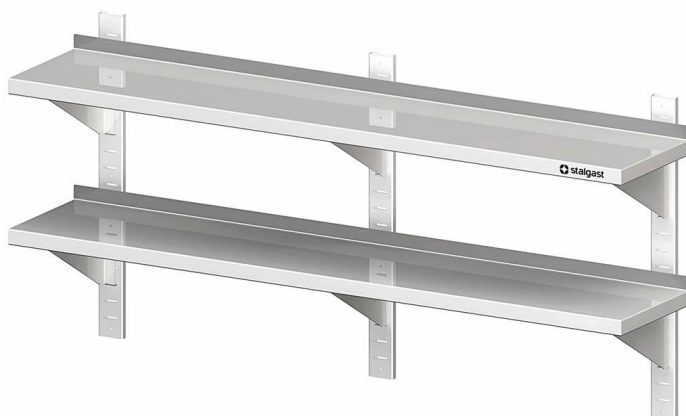

Übersicht

Doppel-Wandbord mit Wandschienen, 160x40x66cm, höhenverstellbar

Produktnummer: R19-VWB16402

Preis

219,90 €

~~319,28 €~~ (31.13% gespart)

Preise exkl. MwSt. zzgl. Versandkosten

Beschreibung

- Maße: (BxTxH) 1600 x 400 x 660 mm
- Aus hochwertigem Edelstahl
- Ges.-Höhe 660 mm
- Aufkantung hinten, 30 mm Höhe
- Inkl. sechs Konsolen und Wandschienen
- Auch mit einer Tiefe von 300 mm erhältlich
- Aus ressourcenschonender Produktion durch Verzicht auf Folierung

Produktinformationen

Anwendungsbereich:	Ausstattung Küche
Möbel Art:	Wandborde & Regale
Möbel Ausführung:	fest verschweißt
Möbel Breite:	1600 mm
Möbel Tiefe:	400 mm
Möbel Höhe:	660 mm
Möbel Böden:	mit 2 Böden
Wandkonsolen:	Schienen verstellbar
Material:	Edelstahl 18/10
Reinigung:	Handreinigung
Verfügbarkeit ca.:	ca. 2 Wochen Anfertigungsware
Versand:	Spedition