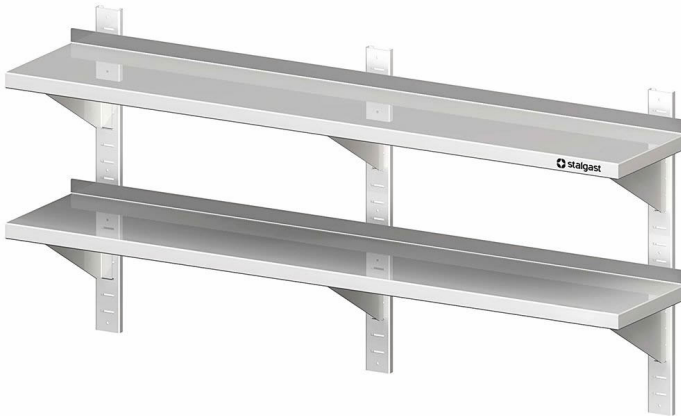

Übersicht

Doppel-Wandbord mit Wandschiener 160x40x66cm, höhenverstellbar

Produktnummer: R19-VWB16402

Preis

219,90 €*

~~319,28 €*~~ (31.13% gespart)

Preise exkl. MwSt. zzgl. Versandkosten

Beschreibung

- Maße: (BxTxH) 1600 x 400 x 660 mm
- Aus hochwertigem Edelstahl
- Ges.-Höhe 660 mm
- Aufkantung hinten, 30 mm Höhe
- Inkl. sechs Konsolen und Wandschienen
- Auch mit einer Tiefe von 300 mm erhältlich
- Aus ressourcenschonender Produktion durch Verzicht auf Folierung

Produktinformationen

Anwendungsbereich:	Ausstattung Küche
Möbel Art:	Wandborde & Regale
Möbel Ausführung:	fest verschweißt
Möbel Breite:	1600 mm
Möbel Tiefe:	400 mm
Möbel Höhe:	660 mm
Möbel Böden:	mit 2 Böden
Wandkonsolen:	Schienen verstellbar
Material:	Edelstahl 18/10
Reinigung:	Handreinigung
Verfügbarkeit ca.:	ca. 2 Wochen Anfertigungsware
Versand:	Spedition