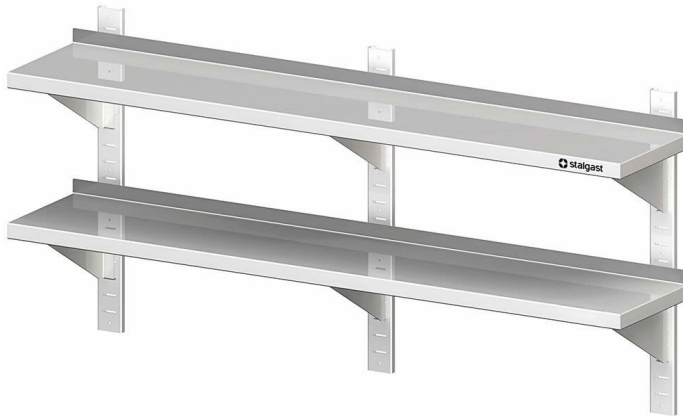

Übersicht

Doppel-Wandbord mit Wandschiener 160x40x66cm, höhenverstellbar

Produktnummer: R19-VWB16402

Preis

219,90 €*

~~319,28 €*~~ (31.13% gespart)

Preise exkl. MwSt. zzgl. Versandkosten

Beschreibung

- Maße: (BxTxH) 1600 x 400 x 660 mm
- Aus hochwertigem Edelstahl
- Ges.-Höhe 660 mm
- Aufkantung hinten, 30 mm Höhe
- Inkl. sechs Konsolen und Wandschienen
- Auch mit einer Tiefe von 300 mm erhältlich
- Aus ressourcenschonender Produktion durch Verzicht auf Folierung

Produktinformationen

Anwendungsbereich:	Ausstattung Küche
Möbel Art:	Wandborde & Regale
Möbel Ausführung:	fest verschweißt
Möbel Breite:	1600 mm
Möbel Tiefe:	400 mm
Möbel Höhe:	660 mm
Möbel Böden:	mit 2 Böden
Wandkonsolen:	Schienen verstellbar
Material:	Edelstahl 18/10
Reinigung:	Handreinigung
Verfügbarkeit ca.:	ca. 2 Wochen Anfertigungsware
Versand:	Spedition