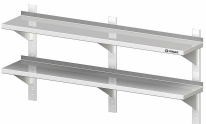

Übersicht

Doppel-Wandbord mit Wandschiener 160x40x66cm, höhenverstellbar

Produktnummer: R19-VWB16402

Preis

219,90 €*

~~319,28 €*~~ (31.13% gespart)

Preise exkl. MwSt. zzgl. Versandkosten

Beschreibung

- Maße: (BxTxH) 1600 x 400 x 660 mm
- Aus hochwertigem Edelstahl
- Ges.-Höhe 660 mm
- Aufkantung hinten, 30 mm Höhe
- Inkl. sechs Konsolen und Wandschienen
- Auch mit einer Tiefe von 300 mm erhältlich
- Aus ressourcenschonender Produktion durch Verzicht auf Folierung

Produktinformationen

Anwendungsbereich:	Ausstattung Küche
Möbel Art:	Wandborde & Regale
Möbel Ausführung:	fest verschweißt
Möbel Breite:	1600 mm
Möbel Tiefe:	400 mm
Möbel Höhe:	660 mm
Möbel Böden:	mit 2 Böden
Wandkonsolen:	Schienen verstellbar
Material:	Edelstahl 18/10
Reinigung:	Handreinigung
Verfügbarkeit ca.:	ca. 2 Wochen Anfertigungsware
Versand:	Spedition