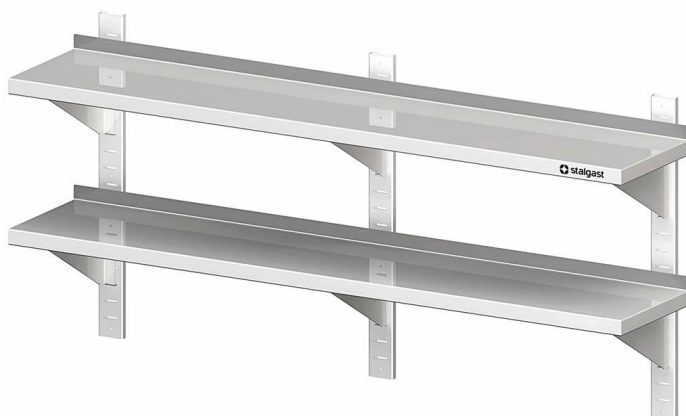

Übersicht

Doppel-Wandbord mit Wandschienen, 160x30x66cm, höhenverstellbar

Produktnummer: R19-VWB16302

Preis

191,90 €

~~266,00 €~~ (27.86% gespart)

Preise exkl. MwSt. zzgl. Versandkosten

Beschreibung

- Maße: (BxTxH) 1600 x 300 x 660 mm
- aus hochwertigem Edelstahl
- Ges.-Höhe 660 mm
- Aufkantung hinten. 30 mm Höhe
- inkl. sechs Konsolen und Wandschienen
- auch mit einer Tiefe von 400 mm erhältlich
- Aus ressourcenschonender Produktion durch Verzicht auf Folierung

Produktinformationen

Anwendungsbereich:	Ausstattung Küche
Möbel Art:	Wandborde & Regale
Möbel Ausführung:	fest verschweißt
Möbel Breite:	1600 mm
Möbel Tiefe:	300 mm
Möbel Höhe:	660 mm
Möbel Böden:	mit 2 Böden
Wandkonsolen:	Schienen verstellbar
Material:	Edelstahl 18/10
Reinigung:	Handreinigung
Verfügbarkeit ca.:	ca. 2 Wochen Anfertigungsware
Versand:	Spedition