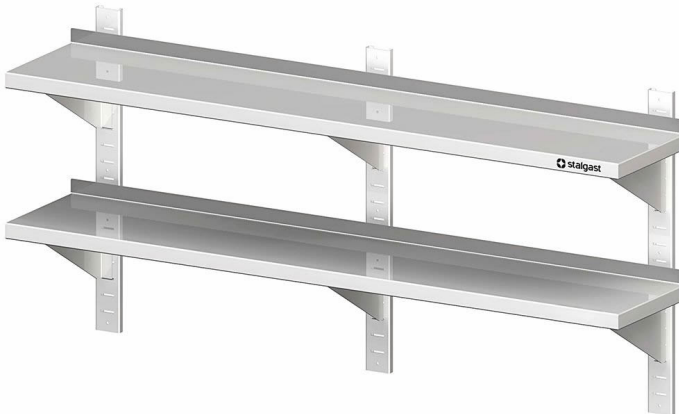

Übersicht

Doppel-Wandbord mit Wandschiener 160x30x66cm, höhenverstellbar

Produktnummer: R19-VWB16302

Preis

191,90 €*

~~266,00 €*~~ (27.86% gespart)

Preise exkl. MwSt. zzgl. Versandkosten

Beschreibung

- Maße: (BxTxH) 1600 x 300 x 660 mm
- aus hochwertigem Edelstahl
- Ges.-Höhe 660 mm
- Aufkantung hinten. 30 mm Höhe
- inkl. sechs Konsolen und Wandschienen
- auch mit einer Tiefe von 400 mm erhältlich
- Aus ressourcenschonender Produktion durch Verzicht auf Folierung

Produktinformationen

Anwendungsbereich:	Ausstattung Küche
Möbel Art:	Wandborde & Regale
Möbel Ausführung:	fest verschweißt
Möbel Breite:	1600 mm
Möbel Tiefe:	300 mm
Möbel Höhe:	660 mm
Möbel Böden:	mit 2 Böden
Wandkonsolen:	Schienen verstellbar
Material:	Edelstahl 18/10
Reinigung:	Handreinigung
Verfügbarkeit ca.:	ca. 2 Wochen Anfertigungsware
Versand:	Spedition