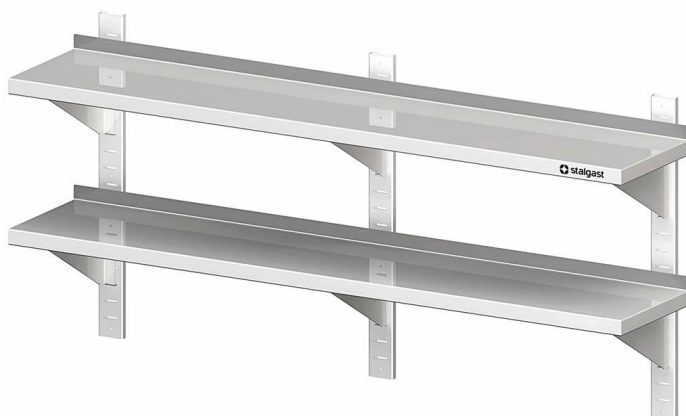

# Doppel-Wandbord mit Wandschienen, 150x40x66cm, höhenverstellbar

Produktnummer: R19-VWB15402

## Beschreibung

- Maße: (BxTxH) 1500 x 400 x 660 mm
- Aus hochwertigem Edelstahl
- Ges.-Höhe 660 mm
- Aufkantung hinten, 30 mm Höhe
- Inkl. sechs Konsolen und Wandschienen
- Auch mit einer Tiefe von 300 mm erhältlich
- Aus ressourcenschonender Produktion durch Verzicht auf Folierung

## Produktinformationen

<b>Anwendungsbereich:</b>	Ausstattung Küche
<b>Möbel Art:</b>	Wandborde & Regale
<b>Möbel Ausführung:</b>	fest verschweißt
<b>Möbel Breite:</b>	1500 mm
<b>Möbel Tiefe:</b>	400 mm
<b>Möbel Höhe:</b>	660 mm
<b>Möbel Böden:</b>	mit 2 Böden
<b>Wandkonsolen:</b>	Schienen verstellbar
<b>Material:</b>	Edelstahl 18/10
<b>Reinigung:</b>	Handreinigung
<b>Verfügbarkeit ca.:</b>	ca. 2 Wochen Anfertigungsware
<b>Versand:</b>	Spedition