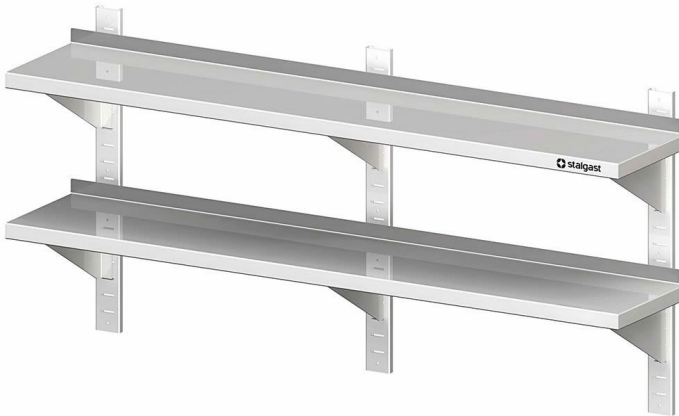

Übersicht

Doppel-Wandbord mit Wandschiener 150x40x66cm, höhenverstellbar

Produktnummer: R19-VWB15402

Preis

209,90 €*

~~303,68 €*~~ (30.88% gespart)

Preise exkl. MwSt. zzgl. Versandkosten

Beschreibung

- Maße: (BxTxH) 1500 x 400 x 660 mm
- Aus hochwertigem Edelstahl
- Ges.-Höhe 660 mm
- Aufkantung hinten, 30 mm Höhe
- Inkl. sechs Konsolen und Wandschienen
- Auch mit einer Tiefe von 300 mm erhältlich
- Aus ressourcenschonender Produktion durch Verzicht auf Folierung

Produktinformationen

Anwendungsbereich:	Ausstattung Küche
Möbel Art:	Wandborde & Regale
Möbel Ausführung:	fest verschweißt
Möbel Breite:	1500 mm
Möbel Tiefe:	400 mm
Möbel Höhe:	660 mm
Möbel Böden:	mit 2 Böden
Wandkonsolen:	Schienen verstellbar
Material:	Edelstahl 18/10
Reinigung:	Handreinigung
Verfügbarkeit ca.:	ca. 2 Wochen Anfertigungsware
Versand:	Spedition