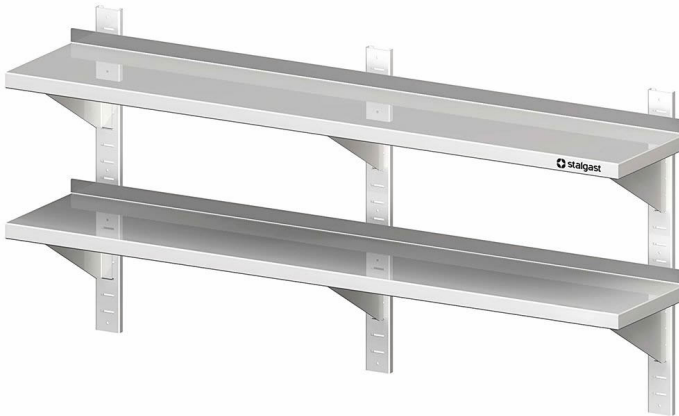

Übersicht

Doppel-Wandbord mit Wandschiener 150x30x66cm, höhenverstellbar

Produktnummer: R19-VWB15302

Preis

187,90 €*

261,00 €* (28.01% gespart)

Preise exkl. MwSt. zzgl. Versandkosten

Beschreibung

- Maße: (BxTxH) 1500 x 300 x 660 mm
- Aus hochwertigem Edelstahl
- Ges.-Höhe 660 mm
- Aufkantung hinten. 30 mm Höhe
- Inkl. sechs Konsolen und Wandschienen
- Auch mit einer Tiefe von 400 mm erhältlich
- Aus ressourcenschonender Produktion durch Verzicht auf Folierung

Produktinformationen

Anwendungsbereich:	Ausstattung Küche
Möbel Art:	Wandborde & Regale
Möbel Ausführung:	fest verschweißt
Möbel Breite:	1500 mm
Möbel Tiefe:	300 mm
Möbel Höhe:	660 mm
Möbel Böden:	mit 2 Böden
Wandkonsolen:	Schienen verstellbar
Material:	Edelstahl 18/10
Reinigung:	Handreinigung
Verfügbarkeit ca.:	ca. 2 Wochen Anfertigungsware
Versand:	Spedition