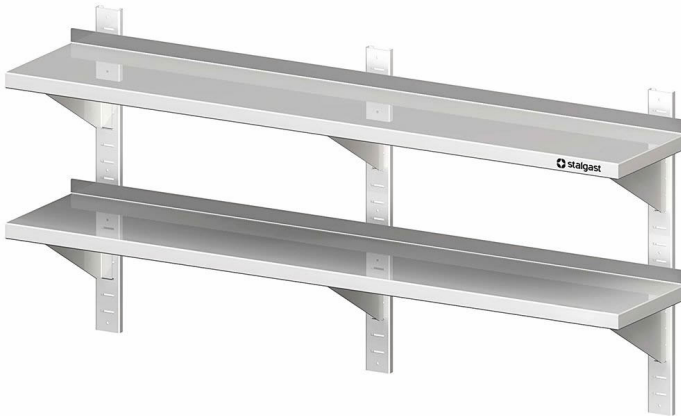

Übersicht

Doppel-Wandbord mit Wandschiener 140x40x66cm, höhenverstellbar

Produktnummer: R19-VWB14402

Preis

203,90 €*

295,36 €* (30.97% gespart)

Preise exkl. MwSt. zzgl. Versandkosten

Beschreibung

- Maße: (BxTxH) 1400 x 400 x 660 mm
- Aus hochwertigem Edelstahl
- Ges.-Höhe 660 mm
- Aufkantung hinten, 30 mm Höhe
- Inkl. sechs Konsolen und Wandschienen
- Auch mit einer Tiefe von 300 mm erhältlich
- Aus ressourcenschonender Produktion durch Verzicht auf Folierung

Produktinformationen

Anwendungsbereich:	Ausstattung Küche
Möbel Art:	Wandborde & Regale
Möbel Ausführung:	fest verschweißt
Möbel Breite:	1400 mm
Möbel Tiefe:	400 mm
Möbel Höhe:	660 mm
Möbel Böden:	mit 2 Böden
Wandkonsolen:	Schienen verstellbar
Material:	Edelstahl 18/10
Reinigung:	Handreinigung
Verfügbarkeit ca.:	ca. 2 Wochen Anfertigungsware
Versand:	Spedition