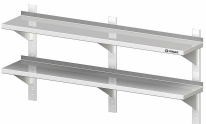

Übersicht

Doppel-Wandbord mit Wandschiener 140x40x66cm, höhenverstellbar

Produktnummer: R19-VWB14402

Preis

203,90 €*

295,36 €* (30.97% gespart)

Preise exkl. MwSt. zzgl. Versandkosten

Beschreibung

- Maße: (BxTxH) 1400 x 400 x 660 mm
- Aus hochwertigem Edelstahl
- Ges.-Höhe 660 mm
- Aufkantung hinten, 30 mm Höhe
- Inkl. sechs Konsolen und Wandschienen
- Auch mit einer Tiefe von 300 mm erhältlich
- Aus ressourcenschonender Produktion durch Verzicht auf Folierung

Produktinformationen

Anwendungsbereich:	Ausstattung Küche
Möbel Art:	Wandborde & Regale
Möbel Ausführung:	fest verschweißt
Möbel Breite:	1400 mm
Möbel Tiefe:	400 mm
Möbel Höhe:	660 mm
Möbel Böden:	mit 2 Böden
Wandkonsolen:	Schienen verstellbar
Material:	Edelstahl 18/10
Reinigung:	Handreinigung
Verfügbarkeit ca.:	ca. 2 Wochen Anfertigungsware
Versand:	Spedition