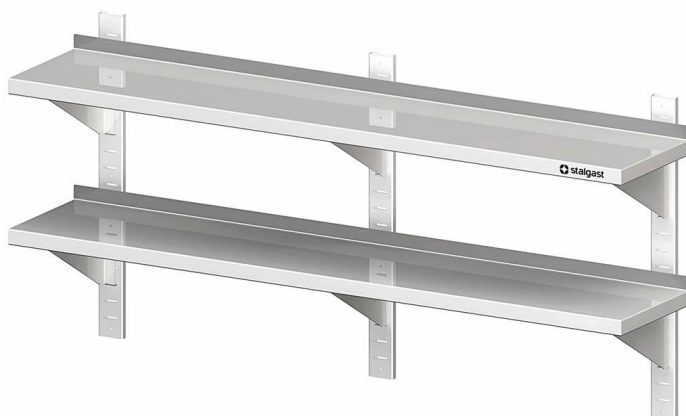

Übersicht

Doppel-Wandbord mit Wandschienen, 140x40x66cm, höhenverstellbar

Produktnummer: R19-VWB14402

Preis

203,90 €

295,36 € (30.97% gespart)

Preise exkl. MwSt. zzgl. Versandkosten

Beschreibung

- Maße: (BxTxH) 1400 x 400 x 660 mm
- Aus hochwertigem Edelstahl
- Ges.-Höhe 660 mm
- Aufkantung hinten, 30 mm Höhe
- Inkl. sechs Konsolen und Wandschienen
- Auch mit einer Tiefe von 300 mm erhältlich
- Aus ressourcenschonender Produktion durch Verzicht auf Folierung

Produktinformationen

Anwendungsbereich:	Ausstattung Küche
Möbel Art:	Wandborde & Regale
Möbel Ausführung:	fest verschweißt
Möbel Breite:	1400 mm
Möbel Tiefe:	400 mm
Möbel Höhe:	660 mm
Möbel Böden:	mit 2 Böden
Wandkonsolen:	Schienen verstellbar
Material:	Edelstahl 18/10
Reinigung:	Handreinigung
Verfügbarkeit ca.:	ca. 2 Wochen Anfertigungsware
Versand:	Spedition