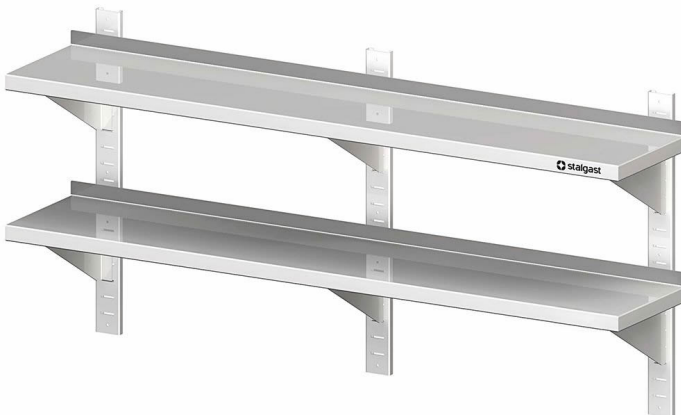

Übersicht

Doppel-Wandbord mit Wandschienen, 140x30x66cm, höhenverstellbar

Produktnummer: R19-VWB14302

Preis

179,90 €

250,00-€ (28.04% gespart)

Preise exkl. MwSt. zzgl. Versandkosten

Beschreibung

- Maße: (BxTxH) 1400 x 300 x 660 mm
- Aus hochwertigem Edelstahl
- Ges.-Höhe 660 mm
- Aufkantung hinten. 30 mm Höhe
- Inkl. sechs Konsolen und Wandschienen
- Auch mit einer Tiefe von 400 mm erhältlich
- Aus ressourcenschonender Produktion durch Verzicht auf Folierung

Produktinformationen

Anwendungsbereich:	Ausstattung Küche
Möbel Art:	Wandborde & Regale
Möbel Ausführung:	fest verschweißt
Möbel Breite:	1400 mm
Möbel Tiefe:	300 mm
Möbel Höhe:	660 mm
Möbel Böden:	mit 2 Böden
Wandkonsolen:	Schienen verstellbar
Material:	Edelstahl 18/10
Reinigung:	Handreinigung
Verfügbarkeit ca.:	ca. 2 Wochen Anfertigungsware
Versand:	Spedition