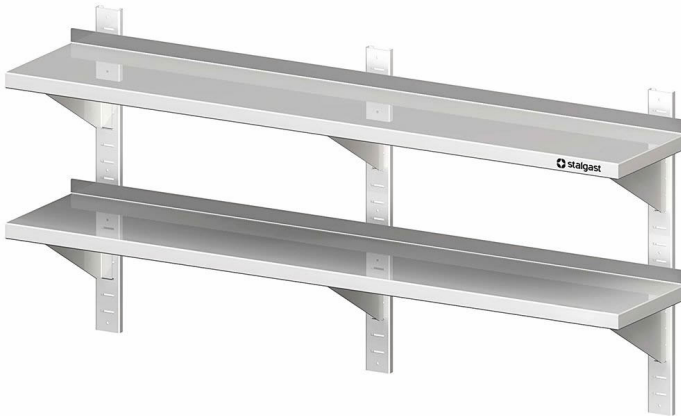

# Doppel-Wandbord mit Wandschiener 140x30x66cm, höhenverstellbar

Produktnummer: R19-VWB14302

## Beschreibung

- Maße: (BxTxH) 1400 x 300 x 660 mm
- Aus hochwertigem Edelstahl
- Ges.-Höhe 660 mm
- Aufkantung hinten. 30 mm Höhe
- Inkl. sechs Konsolen und Wandschienen
- Auch mit einer Tiefe von 400 mm erhältlich
- Aus ressourcenschonender Produktion durch Verzicht auf Folierung

## Produktinformationen

<b>Anwendungsbereich:</b>	Ausstattung Küche
<b>Möbel Art:</b>	Wandborde & Regale
<b>Möbel Ausführung:</b>	fest verschweißt
<b>Möbel Breite:</b>	1400 mm
<b>Möbel Tiefe:</b>	300 mm
<b>Möbel Höhe:</b>	660 mm
<b>Möbel Böden:</b>	mit 2 Böden
<b>Wandkonsolen:</b>	Schienen verstellbar
<b>Material:</b>	Edelstahl 18/10
<b>Reinigung:</b>	Handreinigung
<b>Verfügbarkeit ca.:</b>	ca. 2 Wochen Anfertigungsware
<b>Versand:</b>	Spedition