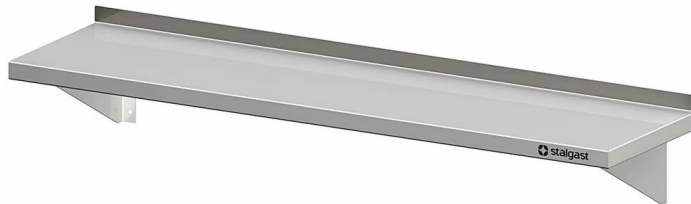

Übersicht

Wandbord mit Konsolen, 120x30x17cm

Produktnummer: R19-VWB12300

Preis

83,90 €

~~111,83 €~~ (24.98% gespart)

Preise exkl. MwSt. zzgl. Versandkosten