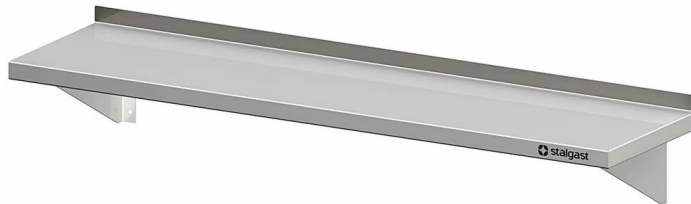

Übersicht

Wandbord mit Konsolen, 110x30x17cm

Produktnummer: R19-VWB11300

Preis

80,90 €

107,61 € (24.82% gespart)

Preise exkl. MwSt. zzgl. Versandkosten