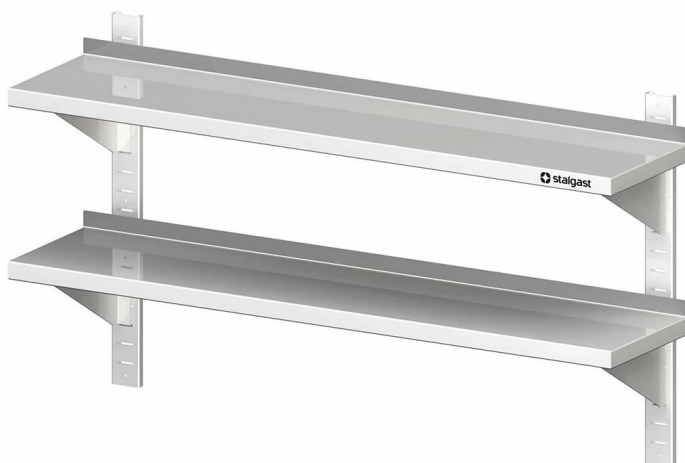

Übersicht

Doppel-Wandbord mit Wandschienen, 100x30x66cm, höhenverstellbar

Produktnummer: R19-VWB10302

Preis

155,90 €

~~216,00 €~~ (27.82% gespart)

Preise exkl. MwSt. zzgl. Versandkosten

Beschreibung

- Maße: (BxTxH) 1000 x 300 x 660 mm
- Aus hochwertigem Edelstahl
- Ges.-Höhe 660 mm
- Aufkantung hinten. 30 mm Höhe
- Inkl. vier Konsolen und Wandschienen
- Auch mit einer Tiefe von 400 mm erhältlich
- Aus ressourcenschonender Produktion durch Verzicht auf Folierung

Produktinformationen

Anwendungsbereich:	Ausstattung Küche
Möbel Art:	Wandborde & Regale
Möbel Ausführung:	fest verschweißt
Möbel Breite:	1000 mm
Möbel Tiefe:	300 mm
Möbel Höhe:	660 mm
Möbel Böden:	mit 2 Böden
Wandkonsolen:	Schienen verstellbar
Material:	Edelstahl 18/10
Reinigung:	Handreinigung
Verfügbarkeit ca.:	ca. 2 Wochen Anfertigungsware
Versand:	Paketversand