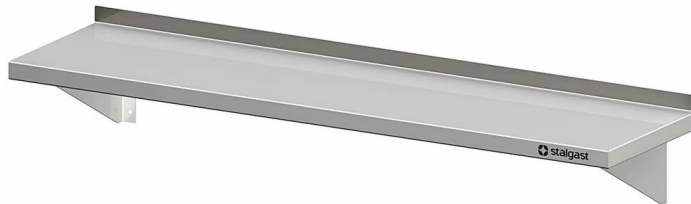

Übersicht

Wandbord mit Konsolen, 100x30x17cm

Produktnummer: R19-VWB10300

Preis

80,90 €

~~105,50 €~~ (23.32% gespart)

Preise exkl. MwSt. zzgl. Versandkosten