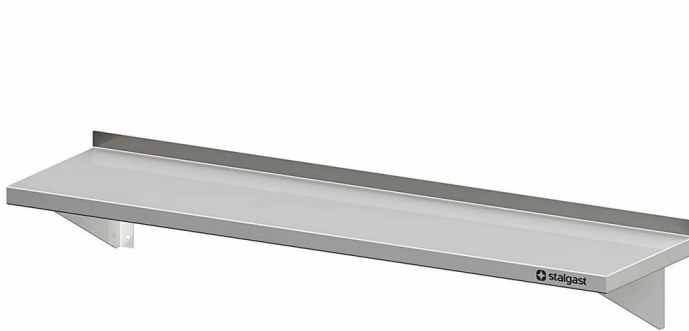

Übersicht

Wandbord mit Konsolen, 90x40x17cm **Roeder**

Produktnummer: R19-VWB09400

—GASTROTECHNIK—

Preis

80,90 €*

108,67 €* (25.55% gespart)

Preise exkl. MwSt. zzgl. Versandkosten

Beschreibung

- Maße: (BxTxH) 900 x 400 x 170 mm
- Aus hochwertigem Edelstahl
- Ges.-Höhe 170 mm
- Aufkantung hinten, 30 mm Höhe
- Mit zwei Konsolen
- Auch mit einer Tiefe von 300 mm erhältlich
- Aus ressourcenschonender Produktion durch Verzicht auf Folierung

Produktinformationen

Anwendungsbereich:	Ausstattung Küche
Möbel Art:	Wandborde & Regale
Möbel Ausführung:	fest verschweißt
Möbel Breite:	900 mm
Möbel Tiefe:	400 mm
Möbel Höhe:	170 mm
Möbel Böden:	mit 1 Boden
Wandkonsolen:	Konsolen schräg
Material:	Edelstahl 18/10
Reinigung:	Handreinigung
Verfügbarkeit ca.:	ca. 2 Wochen Anfertigungsware
Versand:	Paketversand