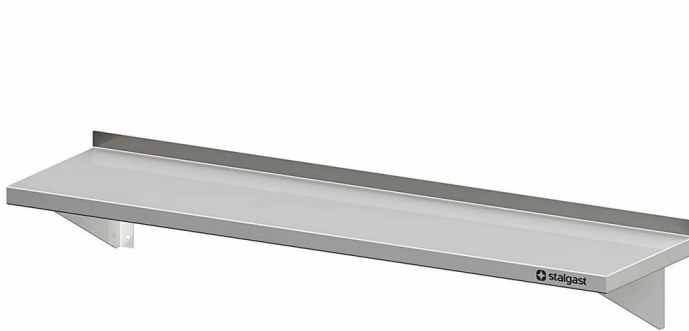

Übersicht

Wandbord mit Konsolen, 90x30x17cm **Roeder**

Produktnummer: R19-VWB09300

—GASTROTECHNIK—

Preis

76,90 €*

~~101,76 €*~~ (24.43% gespart)

Preise exkl. MwSt. zzgl. Versandkosten

Beschreibung

- Maße: (BxTxH) 900 x 300 x 170 mm
- Aus hochwertigem Edelstahl
- Ges.-Höhe 170 mm
- Aufkantung hinten, 30 mm Höhe
- Mit zwei Konsolen
- Auch mit einer Tiefe von 400 mm erhältlich
- Aus ressourcenschonender Produktion durch Verzicht auf Folierung

Produktinformationen

Anwendungsbereich:	Ausstattung Küche
Möbel Art:	Wandborde & Regale
Möbel Ausführung:	fest verschweißt
Möbel Breite:	900 mm
Möbel Tiefe:	300 mm
Möbel Höhe:	170 mm
Möbel Böden:	mit 1 Boden
Wandkonsolen:	Konsolen schräg
Material:	Edelstahl 18/10
Reinigung:	Handreinigung
Verfügbarkeit ca.:	ca. 2 Wochen Anfertigungsware
Versand:	Paketversand