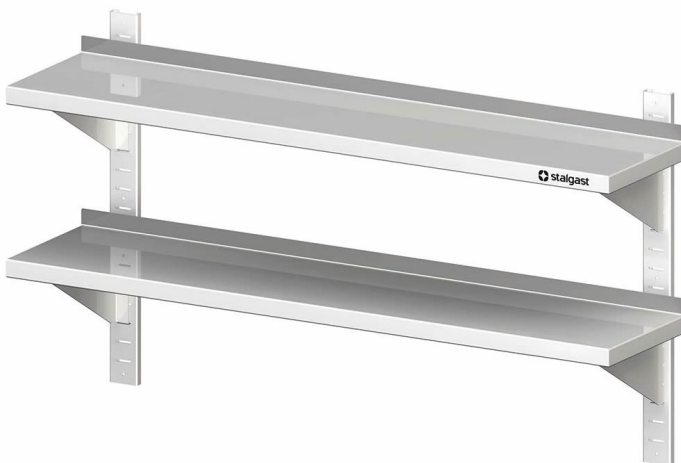

# Doppel-Wandbord mit Wandschienen, 80x40x66cm, höhenverstellbar

Produktnummer: R19-VWB08402

## Beschreibung

- Maße: (BxTxH) 800 x 400 x 660 mm
- Aus hochwertigem Edelstahl
- Ges.-Höhe 660 mm
- Aufkantung hinten, 30 mm Höhe
- Inkl. vier Konsolen und Wandschienen
- Auch mit einer Tiefe von 300 mm erhältlich
- Aus ressourcenschonender Produktion durch Verzicht auf Folierung

## Produktinformationen

<b>Anwendungsbereich:</b>	Ausstattung Küche
<b>Möbel Art:</b>	Wandborde & Regale
<b>Möbel Ausführung:</b>	fest verschweißt
<b>Möbel Breite:</b>	800 mm
<b>Möbel Tiefe:</b>	400 mm
<b>Möbel Höhe:</b>	660 mm
<b>Möbel Böden:</b>	mit 2 Böden
<b>Wandkonsolen:</b>	Schienen verstellbar
<b>Material:</b>	Edelstahl 18/10
<b>Reinigung:</b>	Handreinigung
<b>Verfügbarkeit ca.:</b>	ca. 2 Wochen Anfertigungsware
<b>Versand:</b>	Paketversand