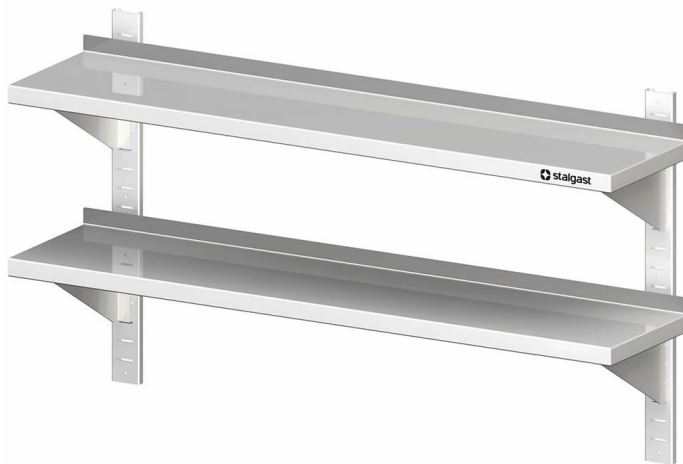

Übersicht

Doppel-Wandbord mit Wandschiener 80x30x66cm, höhenverstellbar

Produktnummer: R19-VWB08302

Preis

145,90 €*

~~202,00 €*~~ (27.77% gespart)

Preise exkl. MwSt. zzgl. Versandkosten

Beschreibung

- Maße: (BxTxH) 800 x 300 x 660 mm
- Aus hochwertigem Edelstahl
- Ges.-Höhe 660 mm
- Aufkantung hinten. 30 mm Höhe
- Inkl. vier Konsolen und Wandschienen
- Auch mit einer Tiefe von 400 mm erhältlich
- Aus ressourcenschonender Produktion durch Verzicht auf Folierung

Produktinformationen

Anwendungsbereich:	Ausstattung Küche
Möbel Art:	Wandborde & Regale
Möbel Ausführung:	fest verschweißt
Möbel Breite:	800 mm
Möbel Tiefe:	300 mm
Möbel Höhe:	660 mm
Möbel Böden:	mit 2 Böden
Wandkonsolen:	Schienen verstellbar
Material:	Edelstahl 18/10
Reinigung:	Handreinigung
Verfügbarkeit ca.:	ca. 2 Wochen Anfertigungsware
Versand:	Paketversand